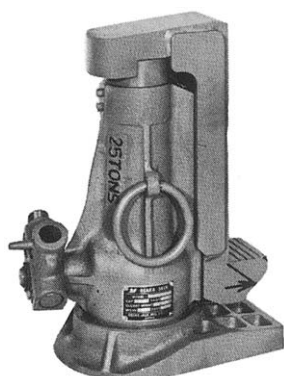

ジャッキ

ジャーナルジャッキ

ジャーナルジャッキ

品番	品名	機高 (m/m)	ストローク (m/m)	重量 (kg)
MA015	15t ジャーナルジャッキ 低揚程	255	125	12
MA025	25t " "	255	125	16
MA035	35t " "	280	130	24
MA050	50t " "	290	130	31
MA100	100t " "	310	105	75
MB010	10t " 中揚程	280	150	12
MB025	25t " "	395	250	21
MB030	30t " "	350	200	26
MB035	35t " "	410	250	32
MB050	50t " "	445	250	43
MC025	25t " 高揚程	485	330	25
MC035	35t " "	535	350	38
MC050	50t " "	555	350	40

爪付ジャーナルジャッキ

爪付ジャーナルジャッキ

品番	品名	機高 (m/m)	ストローク (m/m)	重量 (kg)
MD010	10t 爪付ジャーナルジャッキ	275	125	29
MD015	15t " "	280	125	38
MD025	25t " "	310	130	60
MD035	35t " "	325	130	78

※必ず揚程ライン以下で使用して下さい。

ジャーナルジャッキ用送り台

ジャーナルジャッキ用送り台