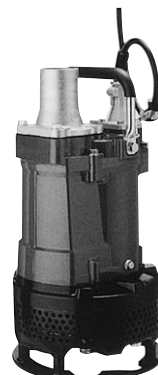

サンドポンプ・自吸式ポンプ

100V2" サンドポンプ

200V3" サンドポンプ

サンドポンプ

品番	品名	型式 (鶴見製作所)	電圧 (V)	出力 (kW)	口径 (インチ)	揚程 (m)	吐出量 (m^3/min)	運転水位 (m/m)	寸法(L×W×H) (m/m)	重量 (kg)
EC200	100V2" サンドポンプ	HSD2.55S	単100V	0.55	2"	9	0.1	105	234×162×391	15
EC203	200V2" 3HPサンドポンプ	KTV 2-50	≡200V	2	2"	12	0.25	120	250×250×45	24
EC303	200V3" 3HPサンドポンプ	KTV 2-80	≡200V	3	3"	12	0.50	130	295×295×550	37

自吸式ポンプ

2" E付高圧ポンプ

自吸式ポンプ

品番	品名	型式 (鶴見製作所)	口径 (インチ)	揚程 (m)	吐出量 (m^3/min)	エンジン形式	タンク容量 (L)	寸法(L×W×H) (m/m)	重量 (kg)
EE200	2"自吸式ポンプ	TED2-50R	2"	24	0.60	4サイクル空冷 ガソリンエンジン	3.8	473×560×607	47
EE300	3"自吸式ポンプ	TED-80R	3"	24	1.20	4サイクル空冷 ガソリンエンジン	5.5	490×620×651	58
EGT00	2" E付高圧ポンプ	TEH-50R	2"	55	0.4	〃	3.6	398×527×455	26.6

水中ポンプ関連商品(販売品)

品番	品名	サイズ	備考
ES000	サニーホース	2", 3", 4", 6"	
EU000	サクシオンホース	2", 3", 4", 6"	ジャバラタイプの折れにくいホース
ET000	ホースジョイント	2", 3", 4", 6"	ステンレス製
EX000	エルボ管	2", 3", 4", 6"	90°曲がり ステンレス製
	たけかご		