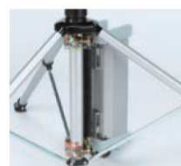

ワイドライトL

大光量 400Wメタルハライド 360度照明

屋外使用可能

防災・撥水照明カバー

故障の心配が少ない

ファンレス構造

単管クランプ取付

三脚スタンド取付

400W
メタルハライド
ライト

50または60Hz

■主な特長

- メタルハライドランプは演色性に優れた白色光
 - ・全光束40,000lm
 - ・12,000時間の長寿命
 - ・不点灯時のパルス停止機能付、安定器を保護します
 - ・虫が寄りにくいUVカット (380nm以下の紫外線を90%カットします)
- 雨中でも安心の屋外用防雨型
- 故障の心配が少ないファンレス構造
- 防災・撥水コーティングカバー(ファスナー脱着式)
- 安定器持ち運びハンドル付(ポール取付用クランプ付)
- 一次側ケーブルラック兼用脚(床置きも可能)

単管クランプ付 (φ48.6)
単管パイプに
取り付けられます。

防眩ハーフ
遮光カバー付
照射範囲を制限
するカバー。
マジックテープ式
なのでワンタッチ
で着脱できます。

防災・撥水加工
照明カバー
照明カバー天面は
遮光仕様。

持ち運び
ハンドル付安定器
三脚などポールに
取り付けできるク
ランプ式固定金具付。
(直径φ31.8~φ37)

■照度表

単位:Lx(ルクス)

■寸法図

型 式	電線仕様		照明装置	定 格 (電圧・消費電力 周波数)	摘 要	質 量 (kg)
	長さ(m)	種別・太さ(mm ²)・心数(C)				
MLB-400K6	5	ソフトケーブルVCT 2.0 × 3(接地付)	400W メタルハライドランプ付 (UVカット)	100V・400W 60Hz	高効率安定器 (100V・50Hzまたは60Hz) 単管クランプφ48.6 遮光カバー付	灯体 7.0 安定器 9.5