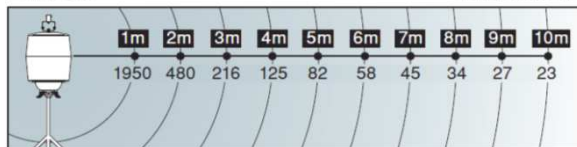

単管クランプ付 (φ48.6)
単管パイプに
取り付けられます。

防眩ハーフ
遮光カバー付
照射範囲を制限
するカバー。
マジックテープ式
なのでワンタッチ
で着脱できます。

防災・撥水加工
照明カバー
照明カバー天面は
遮光仕様。

持ち運び
ハンドル付安定器
三脚などポールに
取り付けできるク
ランプ式固定金具付。
(直径φ31.8~φ37)

■照度表

単位:Lx(ルクス)

■寸法図

型 式	電線仕様		照明装置	定 格 (電圧・消費電力 周波数)	摘 要	質 量 (kg)
	長さ(m)	種別・太さ(mm ²)・心数(C)				
MLB-400K6	5	ソフトケーブルVCT 2.0 × 3(接地付)	400W メタルハライドランプ付 (UVカット)	100V・400W 60Hz	高効率安定器 (100V・50Hzまたは60Hz) 単管クランプφ48.6 遮光カバー付	灯体 7.0 安定器 9.5