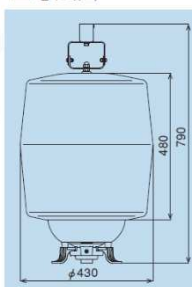

単管クランプ付 (φ48.6)
単管パイプに
取り付けられます。

防眩ハーフ
遮光カバー付
照射範囲を制限
するカバー。
マジックテープ式
なのでワンタッチ
で着脱できます。

防災・撥水加工
照明カバー
照明カバー天面は
遮光仕様。

持ち運び
ハンドル付安定器
三脚などポールに
取り付けできるク
ランプ式固定金具付。
(直径φ31.8~φ37)

■照度表

単位:Lx(ルクス)

■寸法図

型 式	電線仕様		照明装置	定 格 (電圧・消費電力 周波数)	摘 要	質 量 (kg)
	長さ(m)	種別・太さ(mm ²)・心数(C)				
MLB-400K6	5	ソフトケーブルVCT 2.0 × 3(接地付)	400W メタルハライドランプ付 (UVカット)	100V・400W 60Hz	高効率安定器 (100V・50Hzまたは60Hz) 単管クランプφ48.6 遮光カバー付	灯体 7.0 安定器 9.5