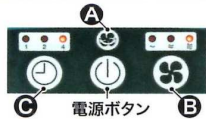

#### ▶羽根掃除が簡単

前面カバーが取り外せるので、羽根掃除が簡単になりました。

A:首振りボタン

B:強/中/弱モード切替ボタン

C:タイマーボタン  
(1、2、4時間で設定可能)

※バッテリー別売

お手持ちのリチウムイオンバッテリーが使える！

キャリング  
ハンドル付