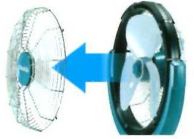

▶羽根掃除が簡単

前面カバーが取り外せるので、羽根掃除が簡単になりました。

A:首振りボタン

B:強/中/弱モード切替ボタン

C:タイマーボタン
(1、2、4時間で設定可能)