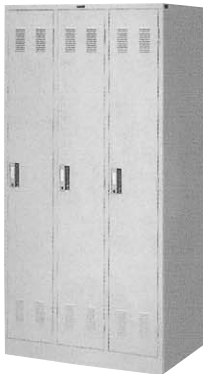

テーブル

面談テーブル
寸法:W1200×D750×H700mm

会議用テーブル
寸法:W1800×D600×H700mm

会議用テーブル
寸法:W1800×D450×H700mm

座卓
寸法:W1800×D450×H330mm

収納用品

更衣ロッカー(1人用)
寸法:W455×D515×H1790mm

更衣ロッカー(3人用)
寸法:W900×D515×H1790mm

両開き書庫
寸法:W880×D380×H1790mm
棚板:4枚

スチール引き違い書庫
寸法:W899×D480×H730mm
棚板:1枚

カウンター保管庫(スチール戸)
寸法:W1760×D400×H880mm
棚板:左右各2枚付

ガラス引き違い書庫
寸法:W899×D480×H1110mm
棚板:2枚

カウンター保管庫(ガラス戸)
寸法:W1760×D400×H880mm
棚板:左右各2枚

更衣ロッカー(6人用)
寸法:W900×D515×H1790mm