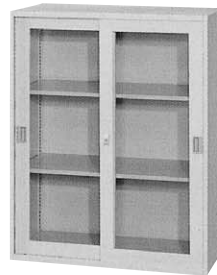

応接セット

応接セット(テーブル付4点セット)

ソファ
寸法:W1810×D770×H700×座高380mm
アームチェア
寸法:W810×D770×H700×座高380mm
テーブル
寸法:W1200×D600×H400mm

応接セット(テーブル付4点セット)

ソファ
寸法:W1540×D735×H710×座高380mm
アームチェア
寸法:W720×D735×H710×座高380mm
テーブル
寸法:W1050×D450×H450mm

テーブル

面談テーブル
寸法:W1200×D750×H700mm

会議用テーブル
寸法:W1800×D600×H700mm

会議用テーブル
寸法:W1800×D450×H700mm

座卓
寸法:W1800×D450×H330mm

収納用品

更衣ロッカー(1人用)
寸法:W455×D515×H1790mm

更衣ロッカー(3人用)
寸法:W900×D515×H1790mm

両開き書庫
寸法:W880×D380×H1790mm
棚板:4枚

スチール引き違い書庫
寸法:W899×D480×H730mm
棚板:1枚

カウンター保管庫(スチール戸)
寸法:W1760×D400×H880mm
棚板:左右各2枚付

ガラス引き違い書庫
寸法:W899×D480×H1110mm
棚板:2枚

カウンター保管庫(ガラス戸)
寸法:W1760×D400×H880mm
棚板:左右各2枚

更衣ロッカー(6人用)
寸法:W900×D515×H1790mm

物品棚
寸法:W875×D450×H1800mm

ベッド
(1段)
寸法:W1910×D910×H450mm
(2段)
寸法:W1910×D910×H1760mm

生徒用ロッカー
寸法:W900×D400×H880mm
3列3段・9人用

シューズボックス
寸法:W1100×D350×H1790mm
4列3段・12人用

傘立て
寸法:W790×D300×H500mm

※掲載商品以外にも取り扱っている商品がございますので、お気軽にお問い合わせ下さい。