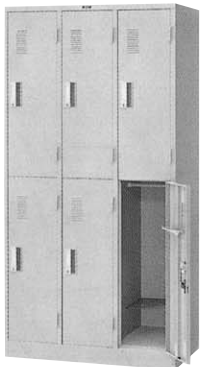

両開き書庫
寸法:W880×D380×H1790mm
棚板:4枚

スチール引き違い書庫
寸法:W899×D480×H730mm
棚板:1枚

カウンター保管庫(スチール戸)
寸法:W1760×D400×H880mm
棚板:左右各2枚付

ガラス引き違い書庫
寸法:W899×D480×H1110mm
棚板:2枚

カウンター保管庫(ガラス戸)
寸法:W1760×D400×H880mm
棚板:左右各2枚

更衣ロッカー(6人用)
寸法:W900×D515×H1790mm

物品棚
寸法:W875×D450×H1800mm

ベッド
(1段)
寸法:W1910×D910×H450mm
(2段)
寸法:W1910×D910×H1760mm

生徒用ロッカー
寸法:W900×D400×H880mm
3列3段・9人用

シューズボックス
寸法:W1100×D350×H1790mm
4列3段・12人用

傘立て
寸法:W790×D300×H500mm

※掲載商品以外にも取り扱っている商品がございますので、お気軽にお問い合わせ下さい。