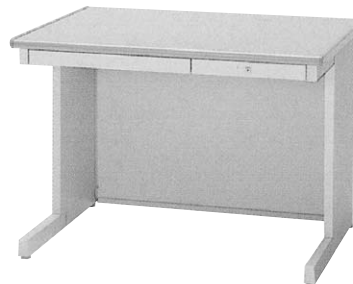

デスク

両袖デスク
寸法:W1400×
D700×H700mm

片袖デスク
寸法:W1000×
D700×H700mm

脇デスク
寸法:W400×
D700×H700mm

平デスク
寸法:W1200×
D700×H700mm

平デスク
寸法:W1000×
D700×H700mm

ワゴン
(キャスター付)
寸法:W400×
D620×H591mm

両袖机(2号)
寸法:W1460×
D730×H740mm

片袖机(5号)
寸法:W1060×
D730×H740mm

脇机(9号)
寸法:W405×
D730×H740mm

チェア

回転椅子(肘付)
寸法:W610×D580×
H915~1015×
SH440~540mm
張地:布張り

回転椅子(肘付)
寸法:W565×D520×
H760~855×
SH390~485mm
張地:布張り

回転椅子
寸法:W460×D520×
H760~855×
SH390~485mm
張地:布張り

回転椅子(肘付)
寸法:W580×D520×
H740~830×
SH410~500mm
張地:ビニールレザー

回転椅子
寸法:W460×D520×
H740~830×
SH410~500mm
張地:ビニールレザー

回転椅子(肘付)
寸法:W612×D520×
H745~835×
SH410~500mm
張地:ビニールレザー

回転椅子
寸法:W405×D450×
H730~820×
SH400~490mm
張地:ビニールレザー

面談椅子(肘付)
寸法:W575×D540×H760mm

面談椅子
寸法:W480×D500×
H730×SH425mm

折りたたみ椅子
寸法:W420×D460×
H740×SH430mm

丸椅子
寸法:W320φ×H450mm

ベンチ(背無し)
寸法:W1800×D390×H410mm

長椅子
寸法:W1800×D460×
H400mm
張地:ビニールレザー