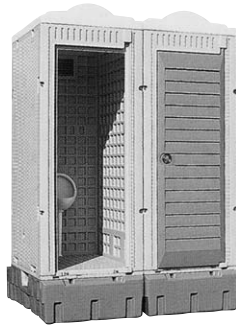

### 水洗式 〔架台式〕

W850×D1125×H2450

I 型

W1700×D1125×H2450

II 型

W2550×D1125×H2450

III 型

### 軽水洗式 〔フットポンプ式〕

※タンク容量  
400ℓ

W850×D1410×H2550

I 型

W1700×D1410×H2550

II 型

W2550×D1410×H2550

III 型

## パクトトイレ

清潔密封  
パック式

HRA-1型  
パクト

ペダルを踏むだけで、毎回便器が新しい  
水も電気も不要の清潔密封パック式

水の接続も消臭剤も真水も一切不要で、清潔なトイレを実現。従来の簡易水洗と違い、洗浄水を使わないので手間も不要です。

●ペダルを踏むだけで便器が回転し、その場で完全密封パックします。

●カンタンに入れ替えができ、移動ができる回収タンクで便利です。

●養生水が入れられるタンク式架台。安定感があり、強風にも耐え安心して使用でき、水洗架台としても使えます。

### パクトトイレの特徴

- 環境にやさしい再生可能樹脂の超高分子ポリエチレン製で、衝撃に強く安定性もバツグンです。
- 天井は透過性があり明るく、イヤなニオイもシャットアウト。清潔なトイレを実現しました。
- 水も電気も工事不要で手間もかからず、経済的な商品です。