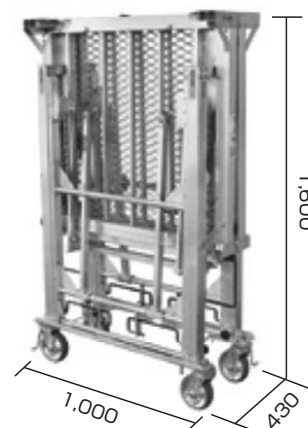

ステージア

移動式室内足場ステージアシリーズ

ステージア®20型

寸法	1,000×2,000	
高さ調整	ピッチ:100 7段階	
	1,400	1,500 1,600
	1,700	1,800 1,900
	1,980	
折りたたみ寸法	W430×D1,000×H1,600	
施工高さ	3,100~3,700	
安全荷重	225kg	
本体自重	130kg	
天板面積	2.00㎡	
搬入車両	4t車	22台
	積載台数	10t車 35台

※本体のみの積載時の数量

ステージア®25型

寸法	1,000×2,000	
高さ調整	ピッチ:100 9段階	
	1,750	1,850 1,950
	2,050	2,150 2,250
	2,350	2,450 2,530
折りたたみ寸法	W550×D1,000×H1,950	
施工高さ	3,450~4,250	
安全荷重	225kg	
本体自重	140kg	
天板面積	2.00㎡	
搬入車両	4t車	19台
	積載台数	10t車 31台

※本体のみの積載時の数量

○連結使用时(イメージ)

○単体使用时(専用部材必須)