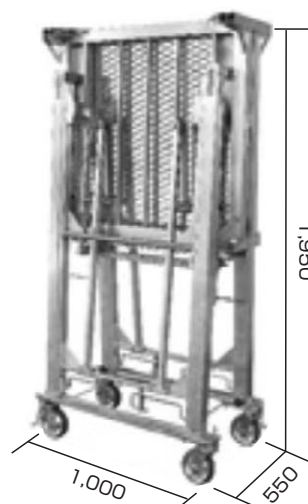

ステージア

移動式室内足場ステージアシリーズ

ステージア®20型

寸法	1,000×2,000	
高さ調整	ピッチ:100 7段階	
	1,400	1,500 1,600
	1,700	1,800 1,900
	1,980	
折りたたみ寸法	W430×D1,000×H1,600	
施工高さ	3,100~3,700	
安全荷重	225kg	
本体自重	130kg	
天板面積	2.00㎡	
搬入車両	4t車	22台
	積載台数	10t車 35台

※本体のみの積載時の数量

ステージア®25型

寸法	1,000×2,000	
高さ調整	ピッチ:100 9段階	
	1,750	1,850 1,950
	2,050	2,150 2,250
	2,350	2,450 2,530
折りたたみ寸法	W550×D1,000×H1,950	
施工高さ	3,450~4,250	
安全荷重	225kg	
本体自重	140kg	
天板面積	2.00㎡	
搬入車両	4t車	19台
	積載台数	10t車 31台