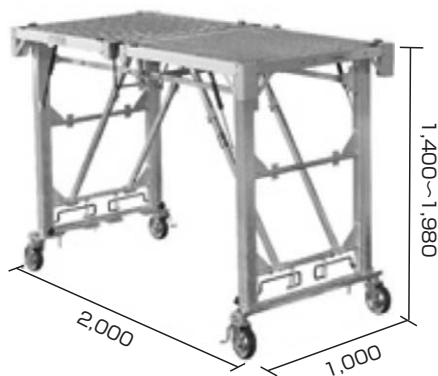

ステージア

移動式室内足場ステージアシリーズ

ステージア®20型

寸法	1,000×2,000	
高さ調整	ピッチ:100 7段階	
	1,400	1,500 1,600
	1,700	1,800 1,900
	1,980	
折りたたみ寸法	W430×D1,000×H1,600	
施工高さ	3,100~3,700	
安全荷重	225kg	
本体自重	130kg	
天板面積	2.00㎡	
搬入車両	4t車	22台
	積載台数	10t車 35台

※本体のみの積載時の数量

ステージア®25型

寸法	1,000×2,000	
高さ調整	ピッチ:100 9段階	
	1,750	1,850 1,950
	2,050	2,150 2,250
	2,350	2,450 2,530
折りたたみ寸法	W550×D1,000×H1,950	
施工高さ	3,450~4,250	
安全荷重	225kg	
本体自重	140kg	
天板面積	2.00㎡	
搬入車両	4t車	19台
	積載台数	10t車 31台

※本体のみの積載時の数量

○連結使用时(イメージ)

○単体使用时(専用部材必須)