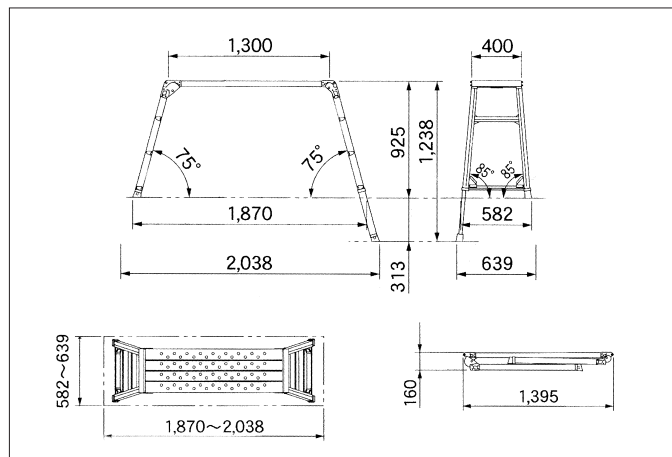

マイティーベース

マイティーベース

CSR-100

CSR-130

CSR-150

CSR-180

品番	型式	作業床高さ(m/m) 最低~最高(25mmピッチ)	作業床寸法(m/m)	設置寸法(m/m)		重量(kg)
				最小	最大	
SAB10	CSR-100	646~959	1,300×400	529×1,721	586×1,889	11.5
SAB13	CSR-130	925~1,238	1,300×400	582×1,870	639×2,038	13.2
SAB15	CSR-150	1,204~1,493	1,488×400	630×2,184	682×2,339	16.1
SAB18	CSR-180	1,417~1,777	1,680×500	767×2,510	832×2,703	24.4

オプション

(例) 桁面手摺

(例) 連結