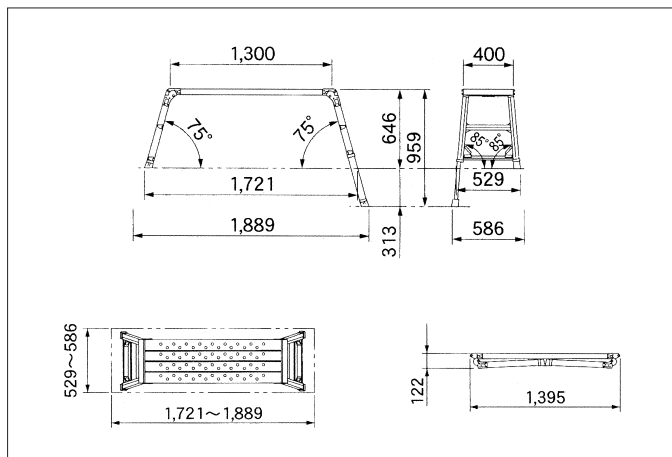

マイティーベース

マイティーベース

CSR-100

CSR-130

CSR-150

CSR-180

品番	型式	作業床高さ(m/m) 最低~最高(25mmピッチ)	作業床寸法(m/m)	設置寸法(m/m)		重量(kg)
				最小	最大	
SAB10	CSR-100	646~959	1,300×400	529×1,721	586×1,889	11.5
SAB13	CSR-130	925~1,238	1,300×400	582×1,870	639×2,038	13.2
SAB15	CSR-150	1,204~1,493	1,488×400	630×2,184	682×2,339	16.1
SAB18	CSR-180	1,417~1,777	1,680×500	767×2,510	832×2,703	24.4

オプション

(例) 桁面手摺

(例) 連結