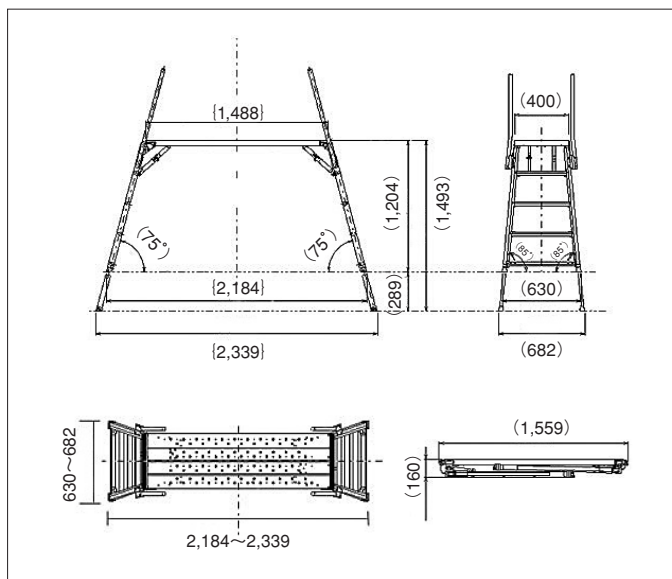

マイティーベース

マイティーベース

CSR-100

CSR-130

CSR-150

CSR-180

品番	型式	作業床高さ(m/m) 最低~最高(25mmピッチ)	作業床寸法(m/m)	設置寸法(m/m)		重量(kg)
				最小	最大	
SAB10	CSR-100	646~959	1,300×400	529×1,721	586×1,889	11.5
SAB13	CSR-130	925~1,238	1,300×400	582×1,870	639×2,038	13.2
SAB15	CSR-150	1,204~1,493	1,488×400	630×2,184	682×2,339	16.1
SAB18	CSR-180	1,417~1,777	1,680×500	767×2,510	832×2,703	24.4

オプション

(例) 桁面手摺

(例) 連結