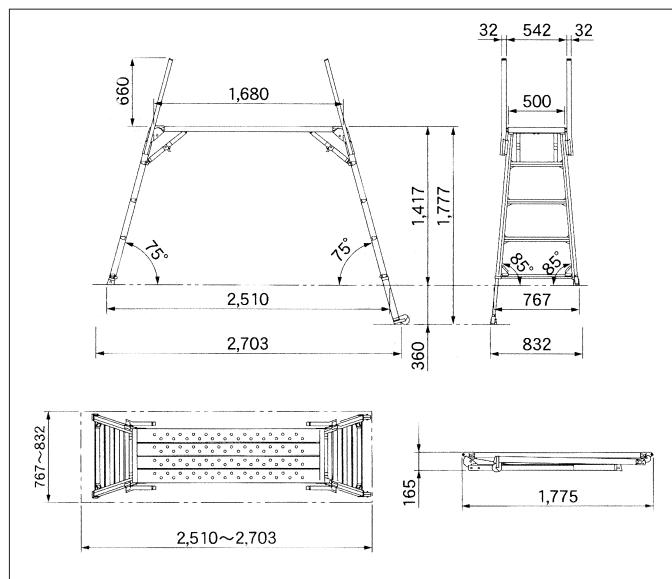

マイティーベース

マイティーベース

CSR-100

CSR-130

CSR-150

CSR-180

品番	型式	作業床高さ(m/m) 最低~最高(25mmピッチ)	作業床寸法(m/m)	設置寸法(m/m)		重量(kg)
				最小	最大	
SAB10	CSR-100	646~959	1,300×400	529×1,721	586×1,889	11.5
SAB13	CSR-130	925~1,238	1,300×400	582×1,870	639×2,038	13.2
SAB15	CSR-150	1,204~1,493	1,488×400	630×2,184	682×2,339	16.1
SAB18	CSR-180	1,417~1,777	1,680×500	767×2,510	832×2,703	24.4

オプション

(例) 桁面手摺

(例) 連結