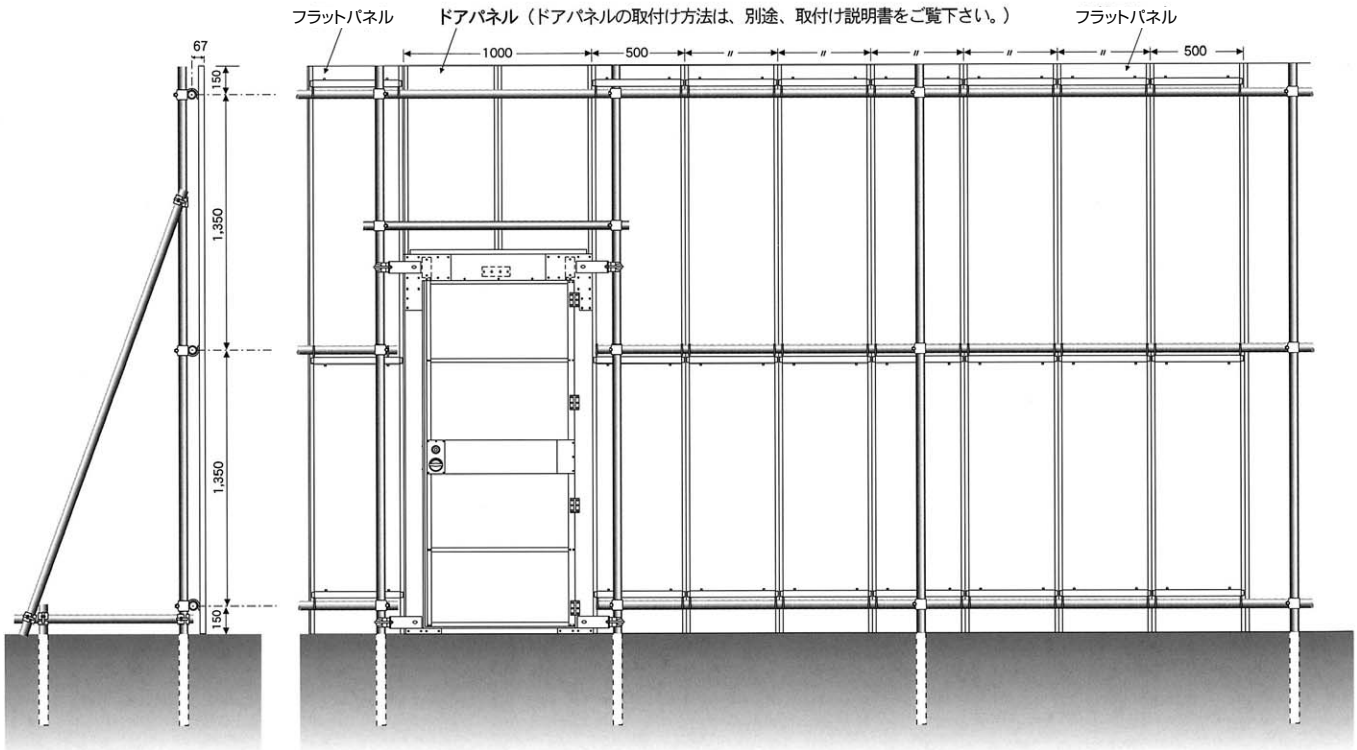

フラットパネル

ドア 1000/500

- 長期間の使用に、変形しない頑丈な材質を使っています。
- 取付作業もスピーディーに行えます。
- 取付後の外観はシンプルで、調和がとれ美観に優れています。
- ドアは安全のためすべて内開き仕様です。

● 取付け例：イメージ図

型番	仕様	幅(W)	高さ(H)	重量(kg)	呼称
NKD-1000-3	ホワイト	1,000	3,000	70	台
NKD-1000-2	ホワイト	1,000	2,000	50	台
NKD-500-3	ホワイト	500	3,000	20	台
NKD-500-2	ホワイト	500	2,000	15	台