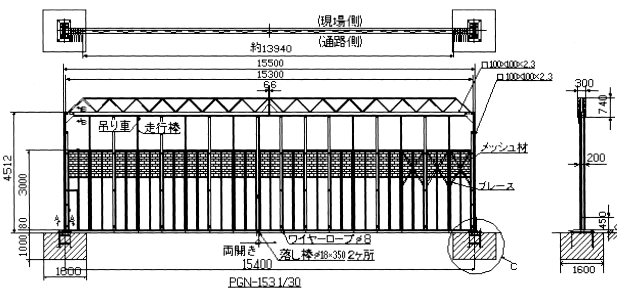

アルミパネルゲート・ミニパネルゲート

ミニパネルゲート (柱なし)

※台風及び強風時にはサイズにかかわらず開口するかパネルを取り外してください。

アルミパネルゲート

※台風及び強風時にはサイズにかかわらず開口するかパネルを取り外してください。

全自動パネルゲート

- 停電時には手動に切替わり開閉ができます。
- 100V60Wモーター使用
- 開閉速度226~280mm/秒

型番	スパン	幅(W) (mm)	高さ(H) (mm)	重量(kg)
APGN36	4	3,600	4,520	380
APGN45	6	4,500	4,520	420
APGN54	6	5,400	4,520	460
APGN63	8	6,300	4,520	520
APGN72	8	7,200	4,520	570
APGN81	10	8,100	4,520	610
APGN90	10	9,000	4,520	650
APGN99	12	9,900	4,520	700
APGN108	12	10,800	4,520	750
APGN117	14	11,700	4,520	800
APGN126	14	12,600	4,520	840
APGN135	16	13,500	4,520	880
APGN144	16	14,400	4,520	920
APGN153	18	15,300	4,520	960