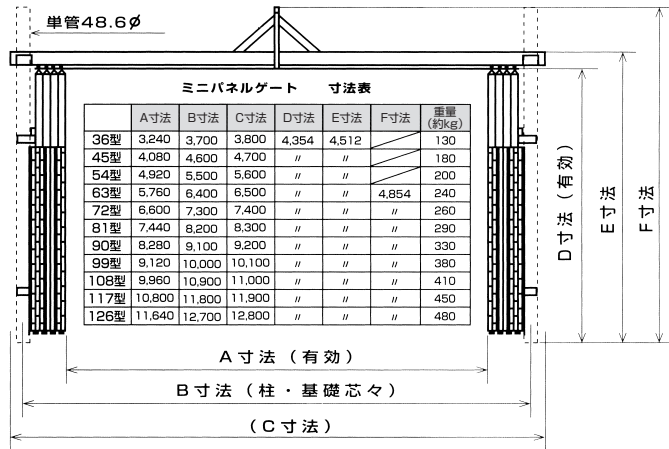

アルミパネルゲート・ミニパネルゲート

ミニパネルゲート (柱なし)

※台風及び強風時にはサイズにかかわらず開口するかパネルを取り外してください。

アルミパネルゲート

※台風及び強風時にはサイズにかかわらず開口するかパネルを取り外してください。

全自動パネルゲート

- 停電時には手動に切替わり開閉ができます。
- 100V60Wモーター使用
- 開閉速度226~280mm/秒

型番	スパン	幅(W) (mm)	高さ(H) (mm)	重量(kg)
APGN36	4	3,600	4,520	380
APGN45	6	4,500	4,520	420
APGN54	6	5,400	4,520	460
APGN63	8	6,300	4,520	520
APGN72	8	7,200	4,520	570
APGN81	10	8,100	4,520	610
APGN90	10	9,000	4,520	650
APGN99	12	9,900	4,520	700
APGN108	12	10,800	4,520	750
APGN117	14	11,700	4,520	800
APGN126	14	12,600	4,520	840
APGN135	16	13,500	4,520	880
APGN144	16	14,400	4,520	920
APGN153	18	15,300	4,520	960