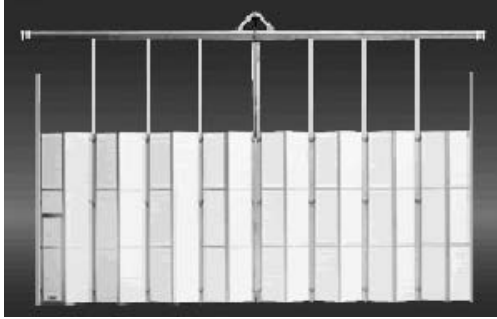

アルミパネルゲート・ミニパネルゲート

ミニパネルゲート (柱なし)

※台風及び強風時にはサイズにかかわらず開口するかパネルを取り外してください。

アルミパネルゲート

※台風及び強風時にはサイズにかかわらず開口するかパネルを取り外してください。

全自動パネルゲート

- 停電時には手動に切替わり開閉ができます。
- 100V60Wモーター使用
- 開閉速度226~280mm/秒

型番	スパン	幅(W) (mm)	高さ(H) (mm)	重量(kg)
APGN36	4	3,600	4,520	380
APGN45	6	4,500	4,520	420
APGN54	6	5,400	4,520	460
APGN63	8	6,300	4,520	520
APGN72	8	7,200	4,520	570
APGN81	10	8,100	4,520	610
APGN90	10	9,000	4,520	650
APGN99	12	9,900	4,520	700
APGN108	12	10,800	4,520	750
APGN117	14	11,700	4,520	800
APGN126	14	12,600	4,520	840
APGN135	16	13,500	4,520	880
APGN144	16	14,400	4,520	920
APGN153	18	15,300	4,520	960