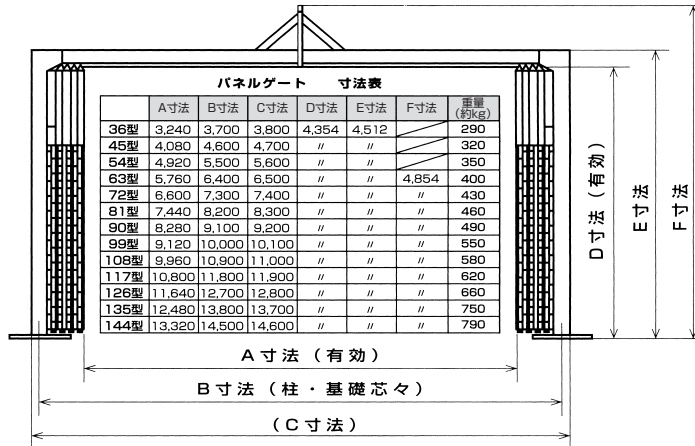

アルミパネルゲート・ミニパネルゲート

ミニパネルゲート (柱なし)

※台風及び強風時にはサイズにかかわらず開口するかパネルを取り外してください。

アルミパネルゲート

※台風及び強風時にはサイズにかかわらず開口するかパネルを取り外してください。

全自動パネルゲート

- 停電時には手動に切替わり開閉ができます。
- 100V60Wモーター使用
- 開閉速度226~280mm/秒

型番	スパン	幅(W) (mm)	高さ(H) (mm)	重量(kg)
APGN36	4	3,600	4,520	380
APGN45	6	4,500	4,520	420
APGN54	6	5,400	4,520	460
APGN63	8	6,300	4,520	520
APGN72	8	7,200	4,520	570
APGN81	10	8,100	4,520	610
APGN90	10	9,000	4,520	650
APGN99	12	9,900	4,520	700
APGN108	12	10,800	4,520	750
APGN117	14	11,700	4,520	800
APGN126	14	12,600	4,520	840
APGN135	16	13,500	4,520	880
APGN144	16	14,400	4,520	920
APGN153	18	15,300	4,520	960