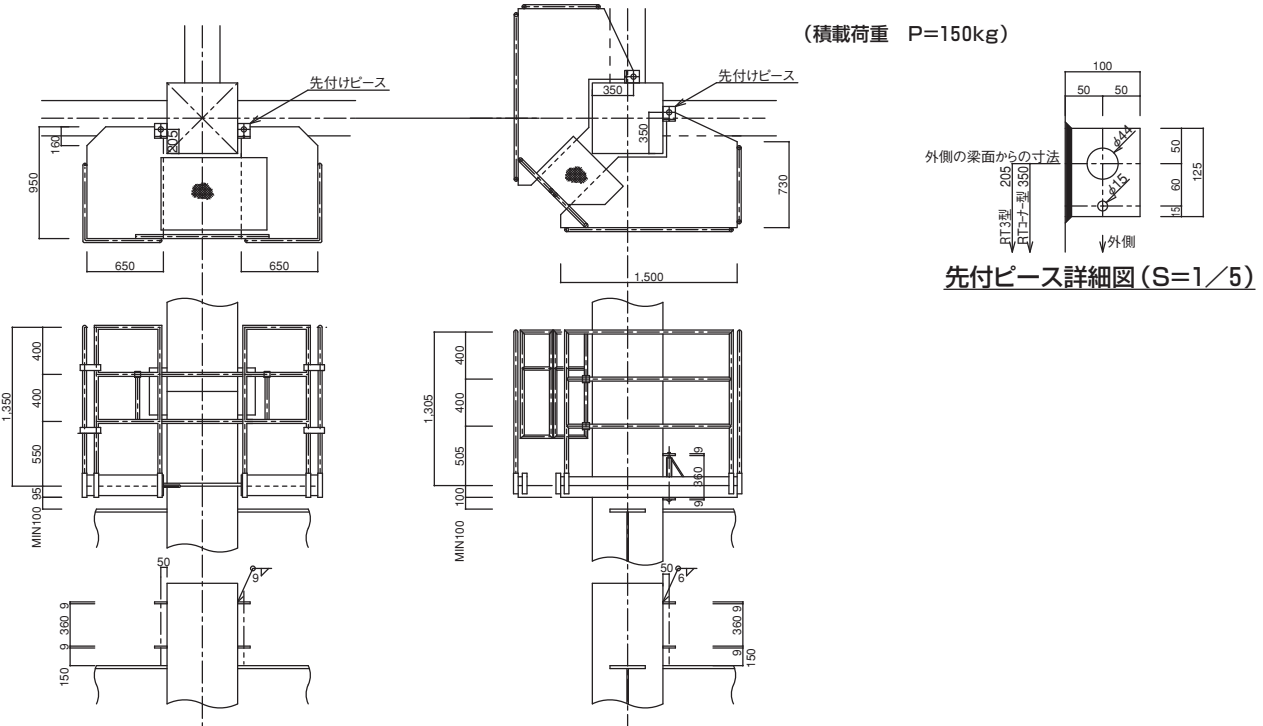

コラムステージ・タラップ

コラムステージRTタイプ（柱溶接用足場）

コラムステージ RT-3型

コラムステージ RT-コーナー型

コラムタラップ、鉄骨タラップ（昇降設備）