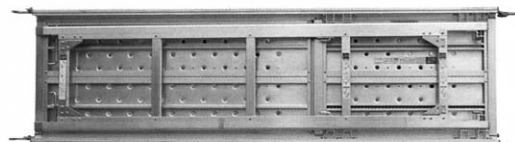

タラップボード・ラク²タラップ

タラップボード

- ・部分開閉ハッチによる枠内上下移動がスムーズに行えます。
- ・はしごは布板裏面に収納できます。
- ・はしごは開口部4方向に取付可能。

ALTK518S(表)

ALTK518S(裏) ※ALTK515S/512Sは収納時にはしごがみだした姿になります。

品番	品名	型式	寸法 (mm)	開口部 (mm)	重量 (kg)
SAB120	タラップ ボード	ALTK512A	1,219×500	400×600	13.7
SAB150		ALTK515A	1,524×500		15.4
SAB180		ALTK518A	1,829×500		17.5

ラク²タラップ (アルミ合金製傾斜自在階段)

型式	フレーム幅	全長 L (mm)	ステップ (段)	本体重量 (kg)	手摺両面 (kg)	総重量 (kg)
LT-14A	450mm 標準	1,400	4	14	5	19
LT-24A	450mm 標準	2,450	7	21	7	28
LT-38A	450mm 標準	3,850	11	35	12	47
LT-14M	600mm ミドル	1,400	4	16	5	21
LT-24M	600mm ミドル	2,450	7	24	7	31
LT-14W	740mm ワイド	1,400	4	18	5	23
LT-24W	740mm ワイド	2,450	7	26	7	33