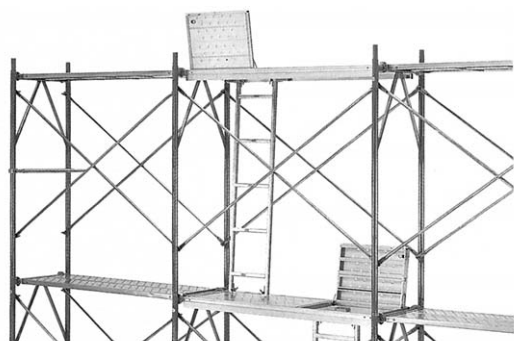

タラップボード・ラク²タラップ

タラップボード

- ・部分開閉ハッチによる枠内上下移動がスムーズに行えます。
- ・はしごは布板裏面に収納できます。
- ・はしごは開口部4方向に取付可能。

ALTK518S(表)

ALTK518S(裏) ※ALTK515S/512Sは収納時にはしごがみだした姿になります。

品番	品名	型式	寸法 (mm)	開口部 (mm)	重量 (kg)
SAB120	タラップ ボード	ALTK512A	1,219×500	400×600	13.7
SAB150		ALTK515A	1,524×500		15.4
SAB180		ALTK518A	1,829×500		17.5

ラク²タラップ (アルミ合金製傾斜自在階段)

型式	フレーム幅	全長 L (mm)	ステップ (段)	本体重量 (kg)	手摺両面 (kg)	総重量 (kg)
LT-14A	450mm 標準	1,400	4	14	5	19
LT-24A	450mm 標準	2,450	7	21	7	28
LT-38A	450mm 標準	3,850	11	35	12	47
LT-14M	600mm ミドル	1,400	4	16	5	21
LT-24M	600mm ミドル	2,450	7	24	7	31
LT-14W	740mm ワイド	1,400	4	18	5	23
LT-24W	740mm ワイド	2,450	7	26	7	33