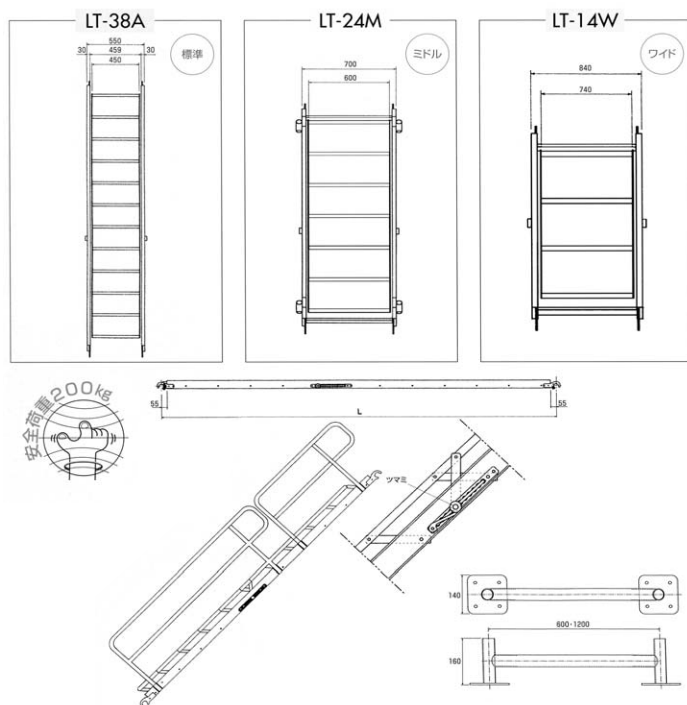

タラップボード・ラク²タラップ

タラップボード

- ・部分開閉ハッチによる枠内上下移動がスムーズに行えます。
- ・はしごは布板裏面に収納できます。
- ・はしごは開口部4方向に取付可能。

ALTK518S(表)

ALTK518S(裏) ※ALTK515S/512Sは収納時にはしごがみだした姿になります。

品番	品名	型式	寸法 (mm)	開口部 (mm)	重量 (kg)
SAB120	タラップ ボード	ALTK512A	1,219×500	400×600	13.7
SAB150		ALTK515A	1,524×500		15.4
SAB180		ALTK518A	1,829×500		17.5

ラク²タラップ (アルミ合金製傾斜自在階段)

型式	フレーム幅	全長 L (mm)	ステップ (段)	本体重量 (kg)	手摺両面 (kg)	総重量 (kg)
LT-14A	450mm 標準	1,400	4	14	5	19
LT-24A	450mm 標準	2,450	7	21	7	28
LT-38A	450mm 標準	3,850	11	35	12	47
LT-14M	600mm ミドル	1,400	4	16	5	21
LT-24M	600mm ミドル	2,450	7	24	7	31
LT-14W	740mm ワイド	1,400	4	18	5	23
LT-24W	740mm ワイド	2,450	7	26	7	33