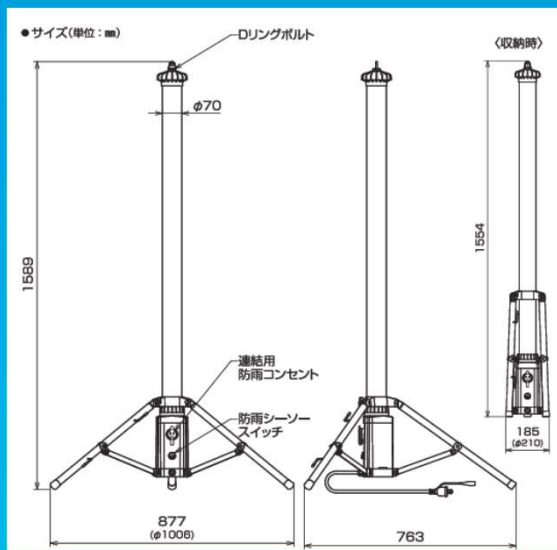

LEDアップライト

AC100V 連結式

LED
100w

定格
光束 **7600Lm**

■照度

距離	中心照度
1m	680Lx
2m	210Lx
3m	100Lx
4m	60Lx
5m	40Lx

入力電線
3m
ポッキングプラグ
○・○
どちらにも
対応。

連結台数 **10台** まで

照射角：360度
色温度：6500K(昼光色)
入力電源：100V(50/60Hz)
定格電流：1.12A
消費電力：108W
入力電圧範囲：90~125V

使用環境温度：-20℃~55℃
球寿命：30000時間
サイズ：φ1006×1589mm
質量：4.7kg
(付属品)ショルダーベルト
収納バッグ

専用収納バッグ付き

本社 〒550-0015 大阪市西区南堀江1丁目25番17号 TEL 06-6535-1234(代) FAX 06-6535-0723
滋賀営業所 〒520-3041 滋賀県栗東市出庭520-4 TEL 077-552-2143 FAX 077-553-8233