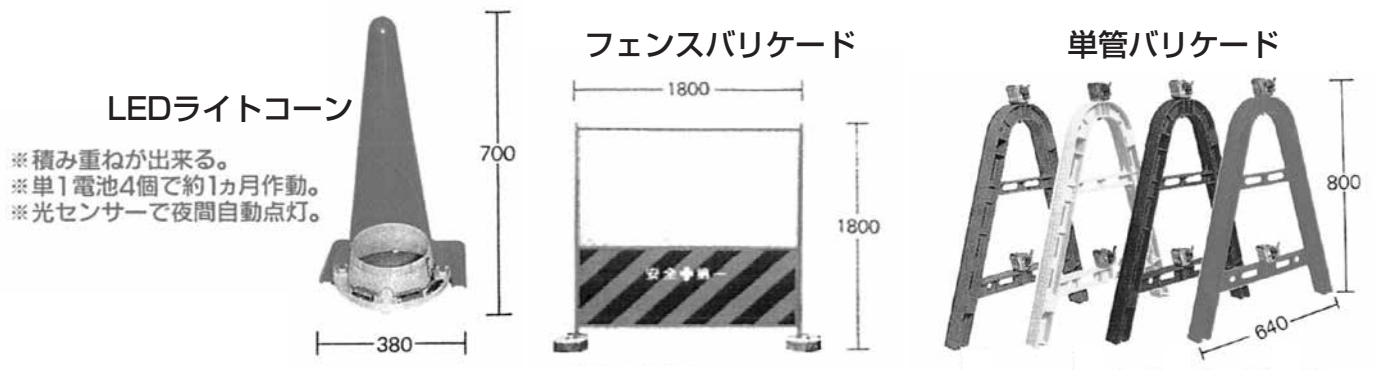

保安用品

単管たれ幕

カラーコーン・フェンス・プラスチック単管バリケード

LEDライトコーン

- ※積み重ねが出来る。
- ※単1電池4個で約1ヵ月作動。
- ※光センサーで夜間自動点灯。

ピカピカチューブ 10m (チューブライト)

- ※100Vセンサー式 (連結可能)

防火用品

消火器は別売
W450×D300×H390mm
消火器兼用
すいごら入れ

240角×350mm高
1斗缶
すいごら入れ

角型(中フタ付)
折りたたみ式

すいごら収集缶
223φ×295mm

消火器

消火器
高さ 780mm
厚さ 45mm
横幅 225mm
奥行 237mm