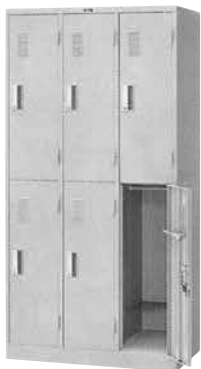

両開き書庫
 寸法：W880×D380×H1790mm
 棚板：4枚

スチール引き違い書庫
 寸法：W899×D480×H730mm
 棚板：1枚

カウンター保管庫 (スチール戸)
 寸法：W1760×D400×H880mm
 棚板：左右各2枚付

ガラス引き違い書庫
 寸法：W899×D480×H1110mm
 棚板：2枚

カウンター保管庫 (ガラス戸)
 寸法：W1760×D400×H880mm
 棚板：左右各2枚

更衣ロッカー (6人用)
 寸法：W900×D515×H1790mm

物品棚
 寸法：W875×D450×H1800mm

ベッド
 (1段) 寸法：W1910×D910×H450mm
 (2段) 寸法：W1910×D910×H1760mm

生徒用ロッカー
 寸法：W900×D400×H880mm
 3列3段・9人用

傘立て
 寸法：W790×D300×H500mm

シューズボックス
 寸法：W1100×D350×H1790mm
 4列3段・12人用