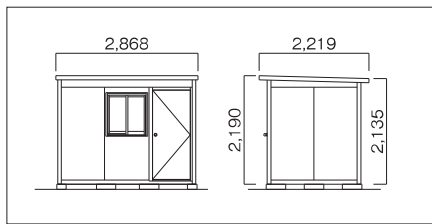

ガードマンBOX・シャワーバスユニット・SPハウス

ガードマンBOX

W1120×D1120×H2150

UC-1

W2029×D1575×H2200

UC-2

シャワーバスユニット

W1510×D1684×H2120

NB-1515G

W874×D1799×H2120

NS-0816G

SPハウス〔スチール製〕

ユニック不要の現場組立ハウス、手作業で組立可能

10型 奥行1800タイプ

SP-1015
標準タイプ

高窓×1
ドア×1

15型 奥行2700タイプ

SP-1520
標準タイプ

高窓×2
ドア×1

■ 平面プラン (標準仕様)

● 照明器具無し ● 桁行900ピッチで伸縮自由