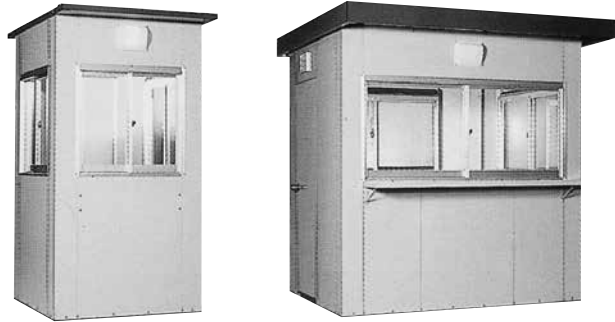

ガードマンBOX・シャワーバスユニット・SPハウス

ガードマンBOX

W1120×D1120×H2150

UC-1

W2029×D1575×H2200

UC-2

シャワーバスユニット

W1510×D1684×H2120

NB-1515G

W874×D1799×H2120

NS-0816G

SPハウス〔スチール製〕

ユニック不要の現場組立ハウス、手作業で組立可能

10型 奥行1800タイプ

SP-1015
標準タイプ

高窓×1
ドア×1

15型 奥行2700タイプ

SP-1520
標準タイプ

高窓×2
ドア×1

■ 平面プラン (標準仕様)

● 照明器具無し ● 桁行900ピッチで伸縮自由