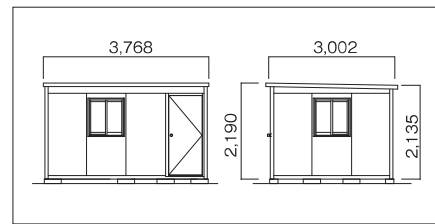

ガードマンBOX・シャワーバスユニット・SPハウス

ガードマンBOX

W1120×D1120×H2150

UC-1

W2029×D1575×H2200

UC-2

シャワーバスユニット

W1510×D1684×H2120

NB-1515G

W874×D1799×H2120

NS-0816G

SPハウス〔スチール製〕

ユニック不要の現場組立ハウス、手作業で組立可能

10型 奥行1800タイプ

SP-1015
標準タイプ

高窓×1
ドア×1

15型 奥行2700タイプ

SP-1520
標準タイプ

高窓×2
ドア×1

■ 平面プラン (標準仕様)

● 照明器具無し ● 桁行900ピッチで伸縮自由