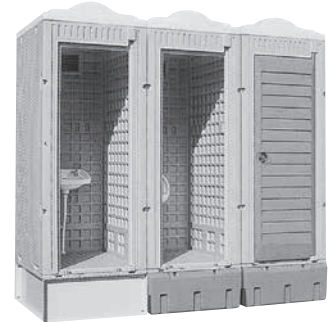

仮設トイレ・シンク

仮設トイレ

水洗式 〔架台式〕

W850×D1125×H2590
和式 大

W1700×D1125×H2590
和式 大・小

W2550×D1125×H2590
和式 大・小・手洗

軽水洗式 〔フットポンプ式〕

※タンク容量
400ℓ

W850×D1410×H2590
和式 大

W1700×D1410×H2590
和式 大・小

W2550×D1410×H2590
和式 大・小・手洗

パクトトイレ

清潔密封
パック式

HRA-1型
パクト

ペダルを踏むだけで、毎回便器が新しい
水も電気も不要の清潔密封パック式

水の接続も消臭剤も真水も一切不要で、清潔なトイレを実現。従来の簡易水洗と違い、洗浄水を使わないので手間も不要です。

●ペダルを踏むだけで便器が回転し、その場で完全密封パックします。

●カンタンに入れ替えができ、移動ができる回収タンクで便利です。

●養生水が入れられるタンク式架台。安定感があり、強風にも耐え安心して使用でき、水洗架台としても使えます。

パクトトイレの特徴

- 環境にやさしい再生可能樹脂の超高分子ポリエチレン製で、衝撃に強く安定性もバツグンです。
- 天井は透過性があり明るく、イヤなニオイもシャットアウト。清潔なトイレを実現しました。
- 水も電気も工事不要で手間もかからず、経済的な商品です。

HRA-1型仕様

| | |
|-------------------------|-------------|
| 本体 天井・床・架台 パックケース | 超高分子ポリエチレン製 |
| 錠 前 | ゲート表示式 |
| 兼用大便器 | 密封式便器 |
| スイッチ | 足踏式 |

シンクシリーズ

ユニシンク

W600×D575×H1010
1槽式
〔ステンレス製〕

W1200×D575×H1010
2槽式
〔ステンレス製〕