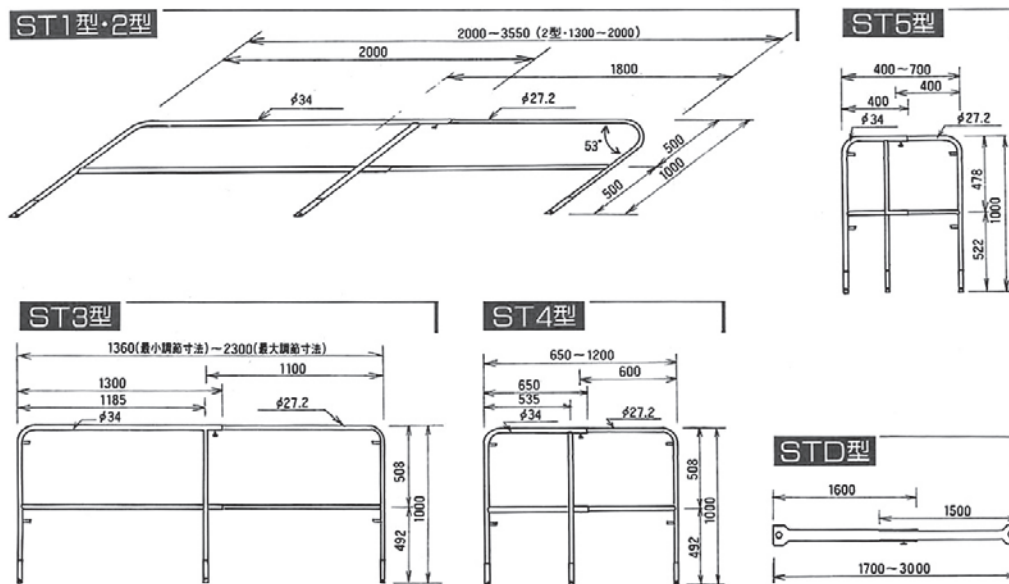

ステップスルー

ステップスルー

品名	寸法(mm)	用途	重量(kg)
ST2035	H1000×W2000~3500	斜面用	15.0
ST1320	H1000×W1300~2000	斜面用	13.5
ST1423	H1000×W1360~2300	水平用	12.0
ST0712	H1000×W650~1200	水平用	10.5
ST0407	H1000×W400~700	水平用	9.5
STD	W1700~3000	水平用	2.5