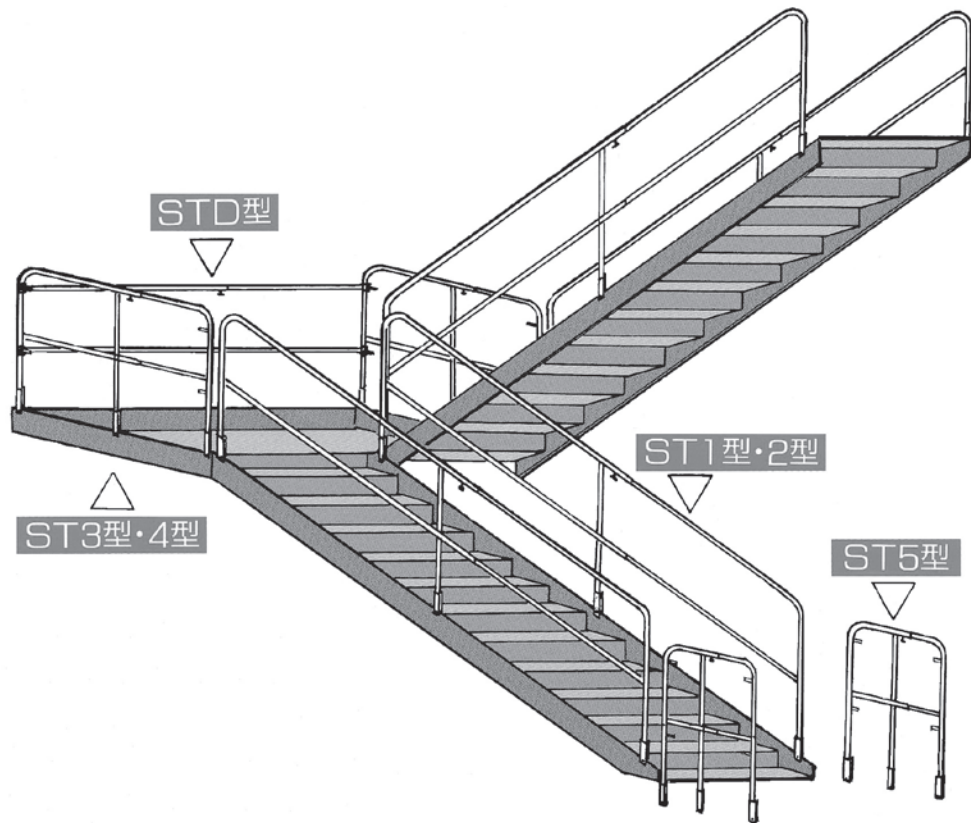

ステップスルー

ステップスルー

品名	寸法(mm)	用途	重量(kg)
ST2035	H1000×W2000~3500	斜面用	15.0
ST1320	H1000×W1300~2000	斜面用	13.5
ST1423	H1000×W1360~2300	水平用	12.0
ST0712	H1000×W650~1200	水平用	10.5
ST0407	H1000×W400~700	水平用	9.5
STD	W1700~3000	水平用	2.5