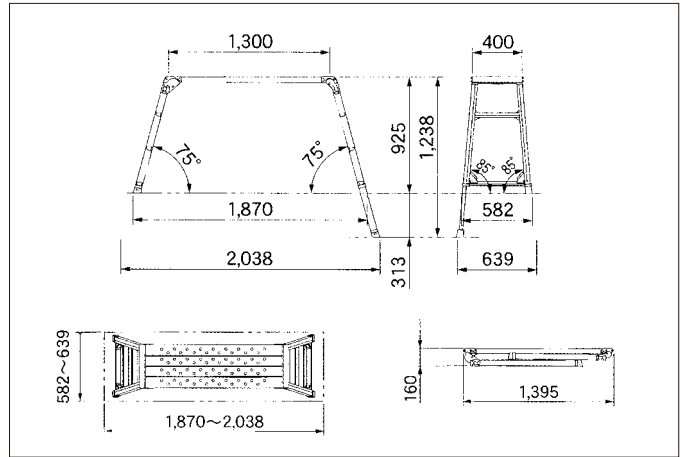

マイティーベース

マイティーベース

CSR-100

CSR-130

CSR-150

CSR-180

品番	型式	作業床高さ (mm) 最低~最高 (25mmピッチ)	作業床寸法 (mm)	設置寸法 (mm)		重量 (kg)
				最小	最大	
SAB10	CSR-100	646~959	1,300×400	529×1,721	586×1,889	11.5
SAB13	CSR-130	925~1,238	1,300×400	582×1,870	639×2,038	13.2
SAB15	CSR-150	1,204~1,493	1,488×400	630×2,184	682×2,339	16.1
SAB18	CSR-180	1,417~1,777	1,680×500	767×2,510	832×2,703	24.4

オプション

(例) 桁面手摺

(例) 連結