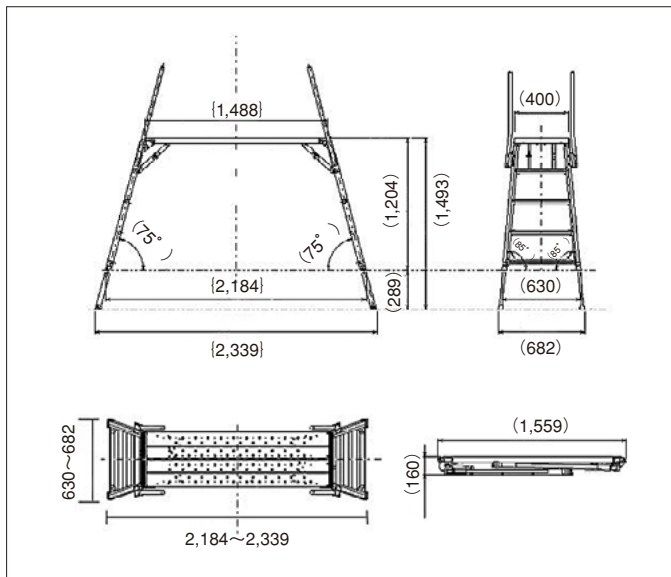

マイティーベース

マイティーベース

CSR-100

CSR-130

CSR-150

CSR-180

品番	型式	作業床高さ (mm) 最低~最高 (25mmピッチ)	作業床寸法 (mm)	設置寸法 (mm)		重量 (kg)
				最小	最大	
SAB10	CSR-100	646~959	1,300×400	529×1,721	586×1,889	11.5
SAB13	CSR-130	925~1,238	1,300×400	582×1,870	639×2,038	13.2
SAB15	CSR-150	1,204~1,493	1,488×400	630×2,184	682×2,339	16.1
SAB18	CSR-180	1,417~1,777	1,680×500	767×2,510	832×2,703	24.4

オプション

(例) 桁面手摺

(例) 連結