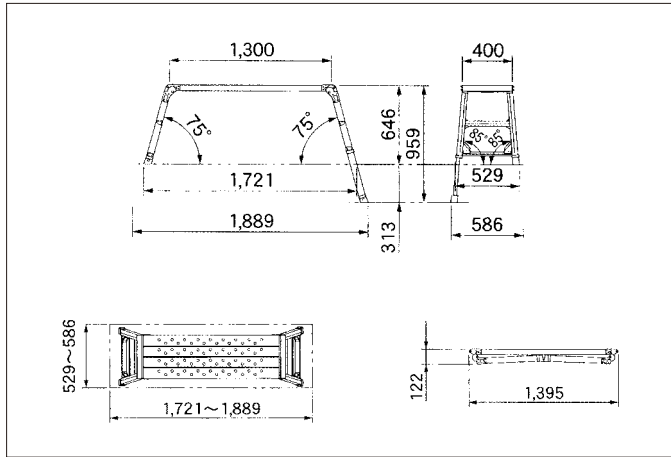

マイティーベース

マイティーベース

CSR-100

CSR-130

CSR-150

CSR-180

品番	型式	作業床高さ (mm) 最低~最高 (25mmピッチ)	作業床寸法 (mm)	設置寸法 (mm)		重量 (kg)
				最小	最大	
SAB10	CSR-100	646~959	1,300×400	529×1,721	586×1,889	11.5
SAB13	CSR-130	925~1,238	1,300×400	582×1,870	639×2,038	13.2
SAB15	CSR-150	1,204~1,493	1,488×400	630×2,184	682×2,339	16.1
SAB18	CSR-180	1,417~1,777	1,680×500	767×2,510	832×2,703	24.4

オプション

(例) 桁面手摺

(例) 連結