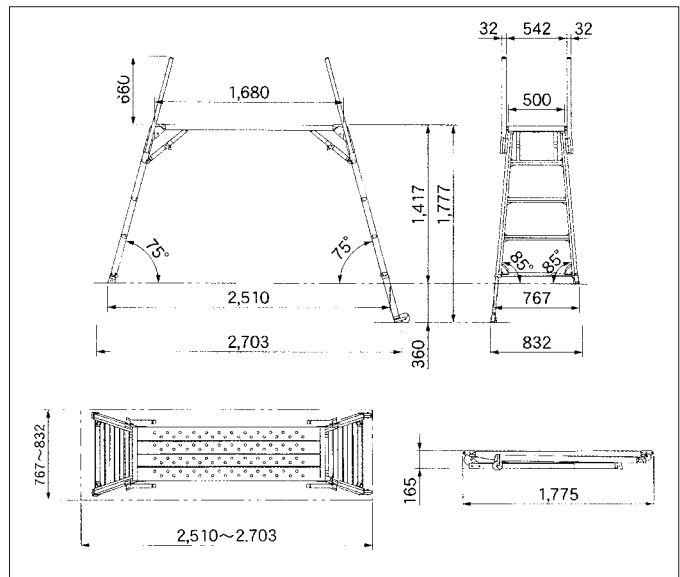

マイティーベース

マイティーベース

CSR-100

CSR-130

CSR-150

CSR-180

品番	型式	作業床高さ (mm) 最低~最高 (25mmピッチ)	作業床寸法 (mm)	設置寸法 (mm)		重量 (kg)
				最小	最大	
SAB10	CSR-100	646~959	1,300×400	529×1,721	586×1,889	11.5
SAB13	CSR-130	925~1,238	1,300×400	582×1,870	639×2,038	13.2
SAB15	CSR-150	1,204~1,493	1,488×400	630×2,184	682×2,339	16.1
SAB18	CSR-180	1,417~1,777	1,680×500	767×2,510	832×2,703	24.4

オプション

(例) 桁面手摺

(例) 連結