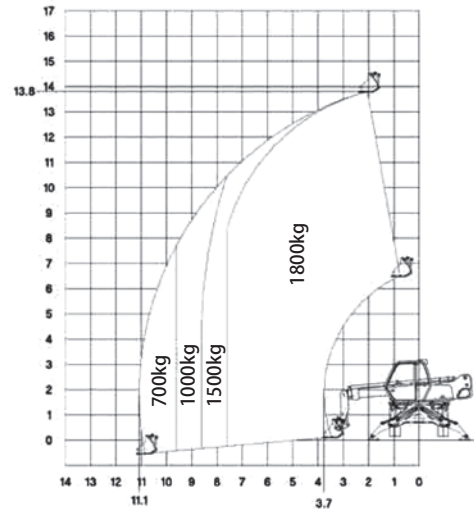

テレハンドラー旋回タイプ

MRT1440 easy(アタッチメント別作業範囲図)

ウインチ付延長ジブ (PT2000)

マテリアルハンドリングバケット (CBR1000)

高所作業用ゴンドラ (PSE400 365D)

高所作業用ゴンドラ (PSE4400 700D)