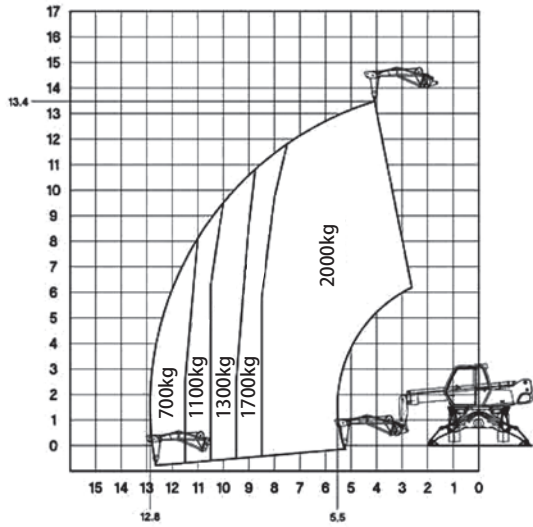

テレハンドラー旋回タイプ

MRT1440 easy(アタッチメント別作業範囲図)

ウインチ付延長ジブ (PT2000)

マテリアルハンドリングバケット (CBR1000)

高所作業用ゴンドラ (PSE400 365D)

高所作業用ゴンドラ (PSE4400 700D)