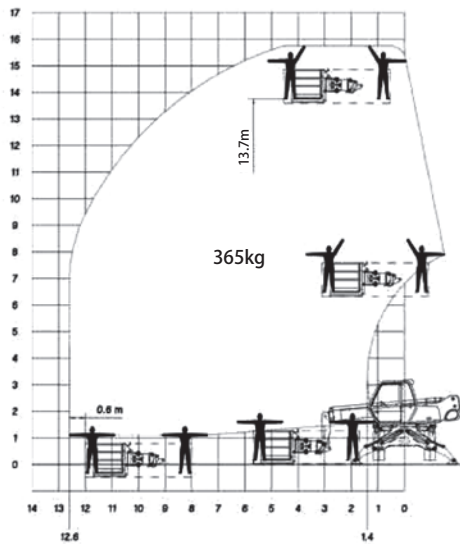

テレハンドラー旋回タイプ

MRT1440 easy(アタッチメント別作業範囲図)

ウインチ付延長ジブ (PT2000)

マテリアルハンドリングバケット (CBR1000)

高所作業用ゴンドラ (PSE400 365D)

高所作業用ゴンドラ (PSE4400 700D)