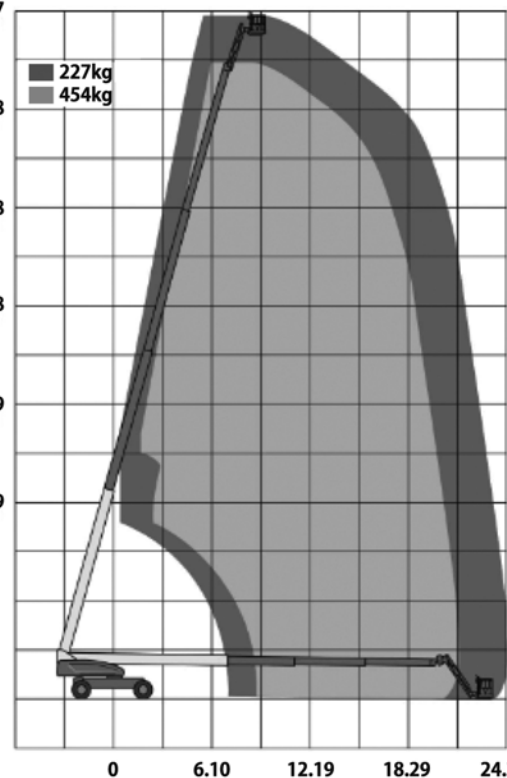

### 作業半径

(m)

42.67

36.58

30.48

24.38

18.29

12.19

6.10

0

メーカー	JLG
型式	1350SJP
最大作業床高(m)	41.30/227kg 38.35/454kg
最大作業半径(m)	24.38/227kg 21.34/454kg
最大積載荷重(kg)	454
本体旋回範囲(°)	旋回リミットなし
プラットフォーム旋回範囲左右(°)	90/90
ジブ屈折範囲上下(°)	+75/-55
ジブ屈伸範囲左右(°)	180
登坂能力(%)	4S(24°)
最小回転半径外輪 アクスル未格納時(m)	5.90
車両総重量(kg)	20300
走行速度(km/h)	5.20
走行形式	黒タイヤ(ノーマーキング タイヤ(グレー)に変更可能)
燃料	ディーゼル
タンク容量(ℓ)	117
資格	技能講習

(mm)

( )輸送時寸法 ※アクスル張出時