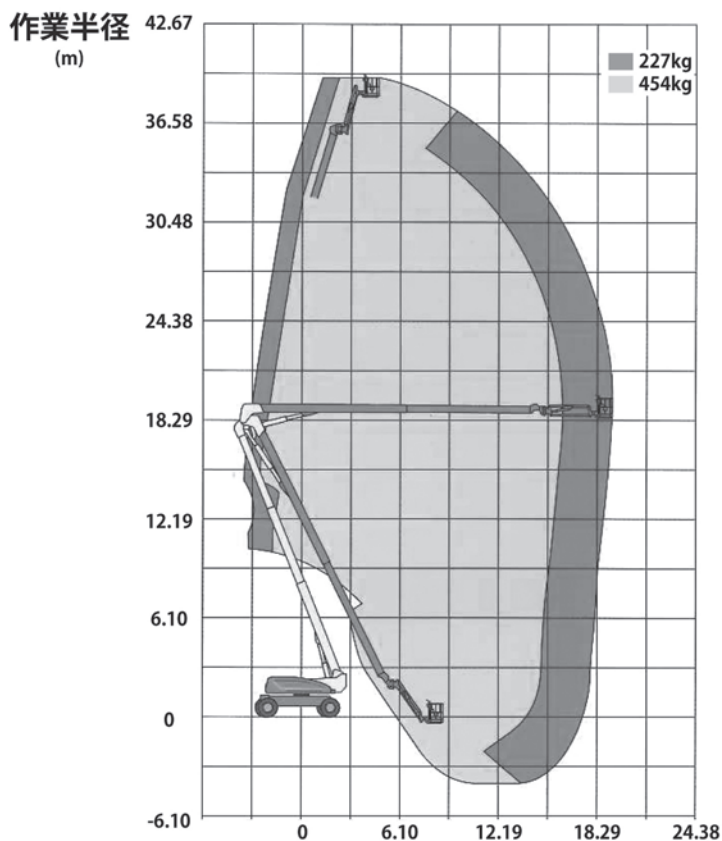

ウルトラブーム

1250AJP

メーカー	JLG
型式	1250AJP
最大作業床高(m)	38.10
最大作業半径(m)	19.25
最大乗越高さ(m)	18.44
最大積載荷重(kg)	454/227
本体旋回範囲(°)	旋回リミットなし
プラットフォーム 旋回範囲左右(°)	90/90
ジブ屈折範囲上下(°)	+75/-55
ジブ屈折範囲左右(°)	125
登坂能力(%)	45(24°)
最小回転半径外輪 アックスル未格納時(m)	5.89
車両総重量(kg)	19958
走行速度(km/h)	5.20
走行形式	黒タイヤ
燃料	ディーゼル
タンク容量(ℓ)	117
資格	技能講習