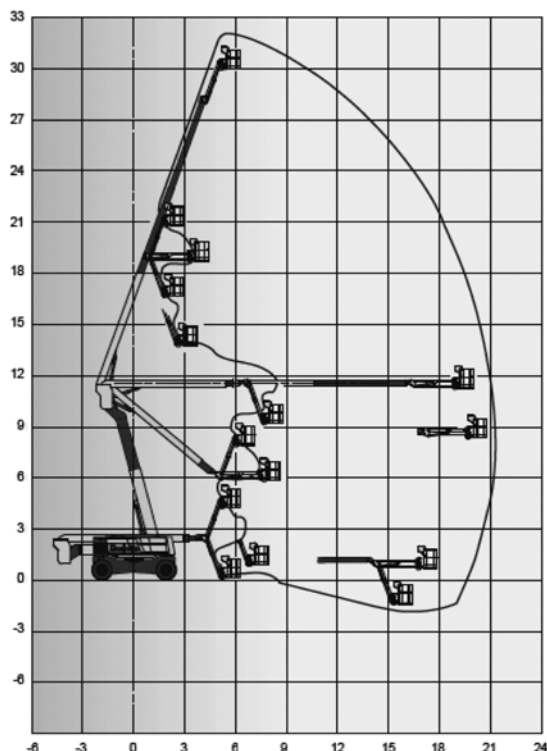

多関節エンジンブームリフト

HA 32RTJ PRO

作業半径
(m)

メーカー	HAULOTTE
型式	HA32RTJPRO
最大作業床高(m)	29.80
最大作業半径(m)	21.60
最大乗越高さ(m)	11.35
最大積載荷重(kg)	250
本体旋回範囲(°)	旋回リミットなし
プラットフォーム旋回範囲左右(°)	90/90
ジブ屈折範囲上下(°)	+70/-70
ジブ屈折範囲左右(°)	—
登坂能力(%)	45(24°)
最小回転半径外輪 アクスル未格納時(m)	5.74
車両総重量(kg)	20100
走行速度(km/h)	5.00
走行形式	黒タイヤ
燃料	ディーゼル
タンク容量(ℓ)	140
資格	技能講習

(mm) ()輸送時寸法 ※アクスル張出時