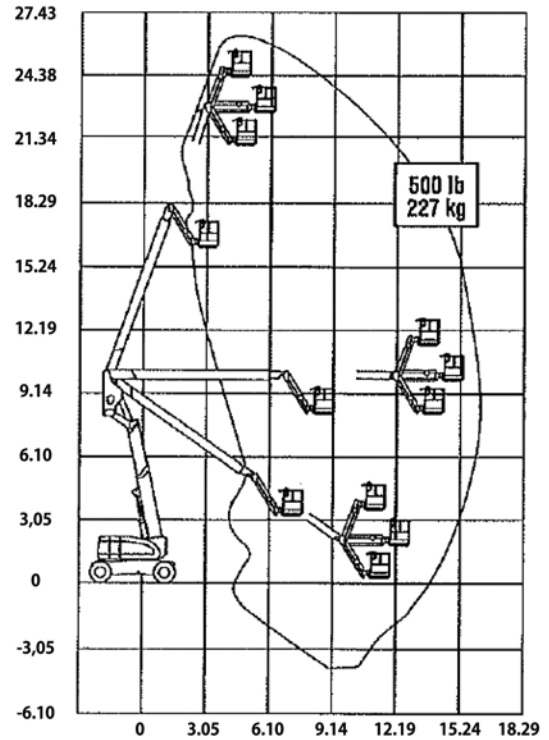

多関節エンジンブームリフト

800AJ

作業半径

(m)

メーカー	JLG
型式	800AJ
最大作業床高(m)	24.38
最大作業半径(m)	15.8
最大乗越高さ(m)	9.78
最大積載荷重(kg)	227
本体旋回範囲(°)	旋回リミットなし
プラットフォーム旋回範囲左右(°)	90/90
ジブ屈折範囲上下(°)	+70/-60
ジブ屈折範囲左右(°)	—
登坂能力(%)	30(16.7°)
最小回転半径外輪(m)	6.86
車両総重量(kg)	15500
走行速度(km/h)	4.83
走行形式	黒タイヤ
燃料	ディーゼル
タンク容量(ℓ)	147.6
資格	技能講習

(mm)