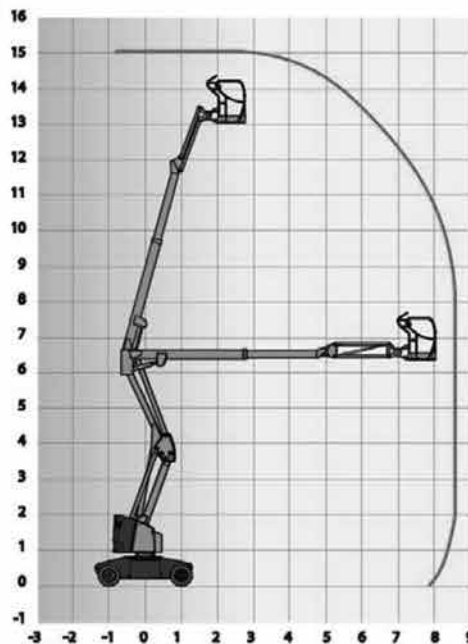

多関節電動ブームリフト

HA15 IP

作業半径
(m)

メーカー	HAULOTTE
型式	HA15 IP
最大作業床高 (m)	12.87
最大作業半径 (m)	8.65
最大乗越高さ (m)	6.25
最大積載荷重 (kg)	230
本体旋回範囲 (°)	355
プラットフォーム旋回範囲左右 (°)	90/90
ジブ屈折範囲上下 (°)	+65/-65
ジブ屈折範囲左右 (°)	—
登坂能力 (%)	25 (14°)
最小回転半径外輪 (m)	3.95
車両総重量 (kg)	7230
走行速度 (km/h)	4.50
走行形式	ノーマーキングタイヤ(グレー)
資格	技能講習

(mm) () 輸送時寸法