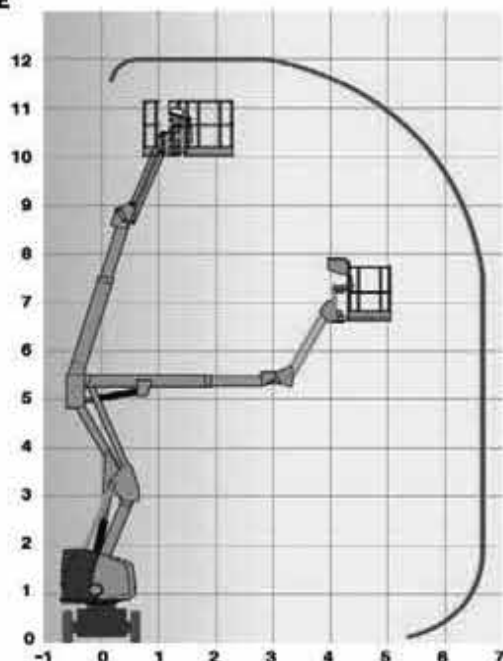

# 多関節電動ブームリフト

## HA12 IP

作業半径  
(m)

メーカー	HAULOTTE
型式	HA12 IP
最大作業床高(m)	10
最大作業半径(m)	6.50
最大乗越高さ(m)	5.30
最大積載荷重(kg)	230
本体旋回範囲(°)	355
プラットフォーム 旋回範囲左右(°)	80/90
ジブ屈折範囲上下(°)	+64/-72
ジブ屈折範囲左右(°)	-
登坂能力(%)	25(14°)
最小回転半径外輪(m)	2.4
車両総重量(kg)	5900
走行速度(km/h)	4.50
走行形式	ノーマーキングタイヤ (グレー)
資格	技能講習

(mm) ( )輸送時寸法