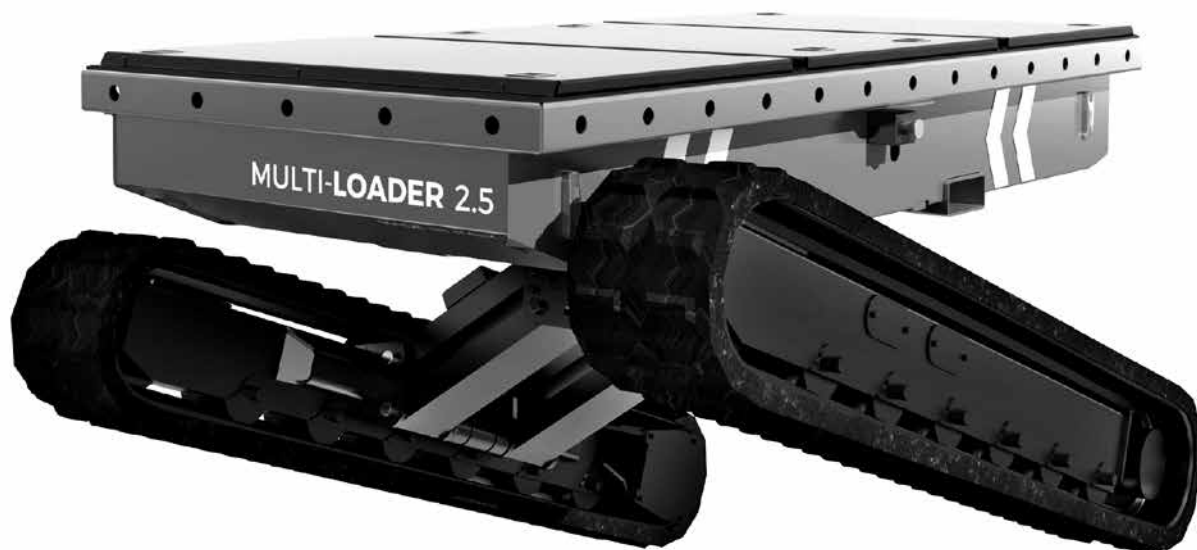

バッテリー式運搬台車

マルチキャリア2.5

メーカー	ALMAC	
呼称	マルチキャリア2.5t	
型式	Multi-loader2.5t	
最大積載荷重(kg)	2500	
最大荷台高さ(mm)	740	
全長(mm)	2400	
可変クローラー最小幅(mm)	1460	
可変クローラー最大幅(mm)	1640	
連続稼働時間(h)	3	
充電時間(h)	10	
操作方法	無線リモコン	
荷台水平レベル維持角度	前進(°)	20
	後進(°)	15
	左右(°)	+/-14
走行速度(km/h)	2.2	
登坂能力	前後(°)	前後左右:25
	左右(°)	
重量(kg)	1800	