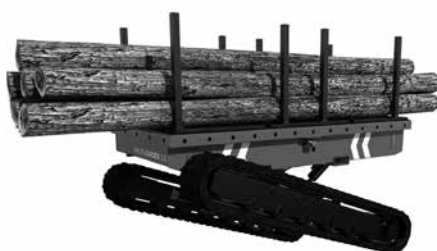

バッテリー式運搬台車

マルチキャリア2.5

メーカー	ALMAC	
呼称	マルチキャリア2.5t	
型式	Multi-loader2.5t	
最大積載荷重(kg)	2500	
最大荷台高さ(mm)	740	
全長(mm)	2400	
可変クローラー最小幅(mm)	1460	
可変クローラー最大幅(mm)	1640	
連続稼働時間(h)	3	
充電時間(h)	10	
操作方法	無線リモコン	
荷台水平レベル維持角度	前進(°)	20
	後進(°)	15
	左右(°)	+/-14
走行速度(km/h)	2.2	
登坂能力	前後(°)	前後左右:25
	左右(°)	
重量(kg)	1800	