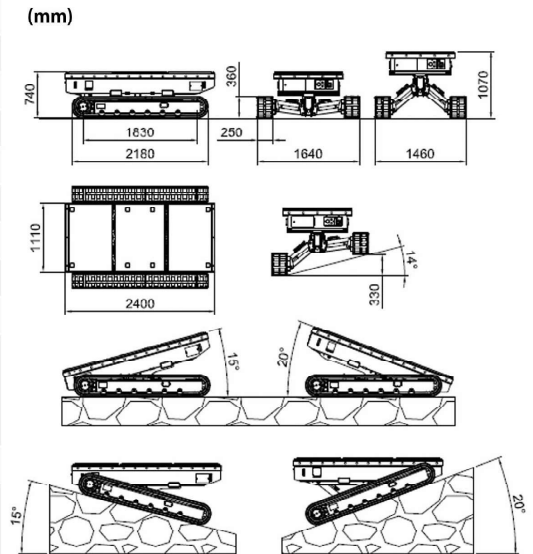

## マルチキャリア2.5

ALMACRAWLER  
ALMAC-ITALIA.COM

参考動画

メーカー	ALMAC
呼称	マルチキャリア2.5t
型式	Multi-loader 2.5
最大積載荷重 (kg)	2,500
最小荷台高さ (m)	0.74
全長 (m)	2.40
可変クローラ最小幅 (mm)	1460
可変クローラ最大幅 (mm)	1640
連続稼働時間 (h)	3
充電時間 (h)	10
操作方法	無線リモコン
前進 (°)	20
荷台水平レベル維持角度 後進 (°)	15
左右 (°)	±14
走行速度 (km/h)	2.2
登坂能力前後 (°)	25
登坂能力左右 (°)	25
重量 (kg)	1,800