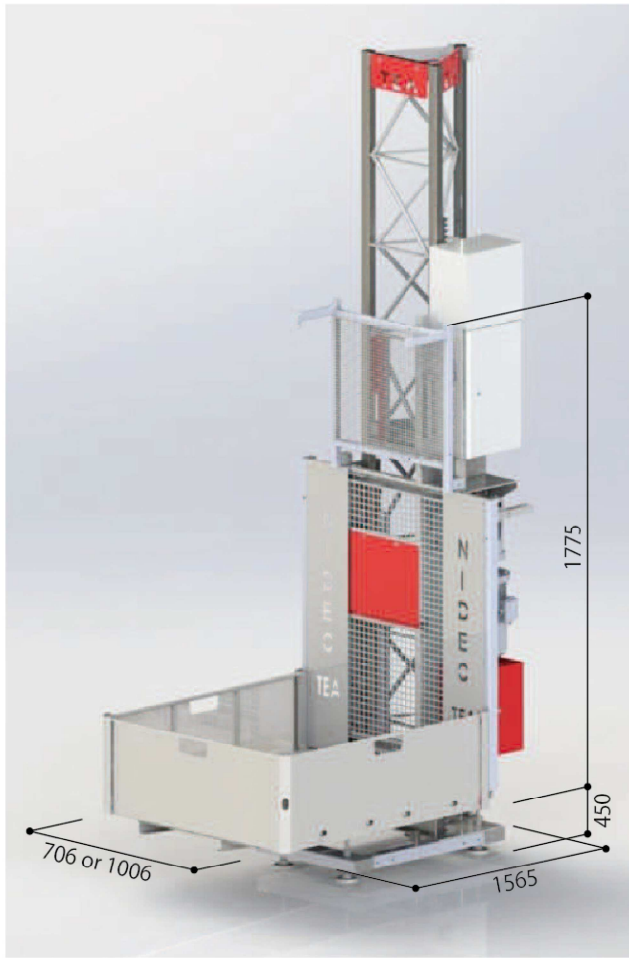

NIDEC LIFT SB240

240kg 積載リフト (人荷兼用)

- ロングスパンエレベーターを設置したいがスペースがない…
- EVシャフトの中に設置したいが、人も昇降させたい…
- 改修工事で住人さんと職人さんがエレベーターではち合わせする…
- 三相200Vを用意できない…

こんなお悩み、相互が解決します!!

- ◎ 足場1スパン (1200or900×1800) で設置可能。
- ◎ 单相200V (2.5kw) 仕様なので大規模改修工事などでも使用可能。
- ◎ オプションで各階停止も可能です。

荷物専用

人荷兼用

主要仕様及び寸法

荷物専用

人荷兼用

ベース形状

仕様

SB240

■ 型式	Nidec TEA
■ 型式	SB240
■ 積載荷重	240kg
■ 昇降速度	12.5m/min 50/60Hz
■ 電動機	2.5kw 4P
■ 有効荷台寸法(荷物専用)	1075 × (640 × 940) × H300
■ 有効荷台寸法(人荷兼用)	1060 × (560 × 860) × H2160
■ 操作方式	リモートコントロール(押釦)
■ 最大揚程	60m
■ 電源	単相 200/220v 50/60Hz
■ オプション	各階停止装置・呼び戻し装置