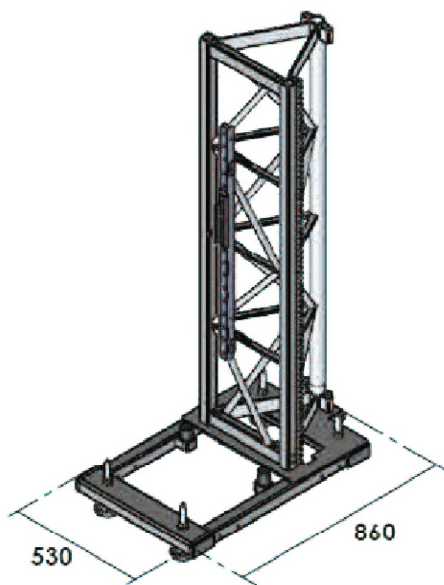

NIDEC LIFT SB240

240kg 積載リフト (人荷兼用)

- ロングスパンエレベーターを設置したいがスペースがない…
- EVシャフトの中に設置したいが、人も昇降させたい…
- 改修工事で住人さんと職人さんがエレベーターではち合わせする…
- 三相200Vを用意できない…

こんなお悩み、相互が解決します!!

- ◎ 足場1スパン (1200or900×1800) で設置可能。
- ◎ 单相200V (2.5kw) 仕様なので大規模改修工事などでも使用可能。
- ◎ オプションで各階停止も可能です。

荷物専用

人荷兼用

主要仕様及び寸法

荷物専用

人荷兼用

ベース形状

仕様

SB240

■ 型式	Nidec TEA
■ 型式	SB240
■ 積載荷重	240kg
■ 昇降速度	12.5m/min 50/60Hz
■ 電動機	2.5kw 4P
■ 有効荷台寸法(荷物専用)	1075 × (640 × 940) × H300
■ 有効荷台寸法(人荷兼用)	1060 × (560 × 860) × H2160
■ 操作方式	リモートコントロール(押釦)
■ 最大揚程	60m
■ 電源	単相 200/220v 50/60Hz
■ オプション	各階停止装置・呼び戻し装置