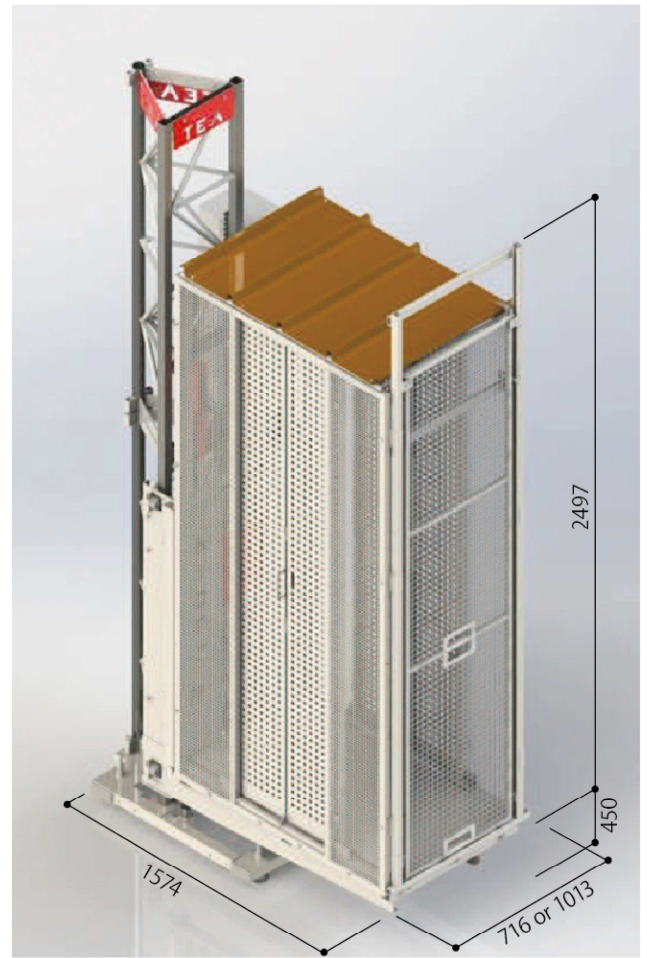

NIDEC LIFT SB240

240kg 積載リフト (人荷兼用)

- ロングスパンエレベーターを設置したいがスペースがない…
- EVシャフトの中に設置したいが、人も昇降させたい…
- 改修工事で住人さんと職人さんがエレベーターではち合わせする…
- 三相200Vを用意できない…

こんなお悩み、相互が解決します!!

- ◎ 足場1スパン (1200or900×1800) で設置可能。
- ◎ 单相200V (2.5kw) 仕様なので大規模改修工事などでも使用可能。
- ◎ オプションで各階停止も可能です。

荷物専用

人荷兼用

主要仕様及び寸法

荷物専用

人荷兼用

ベース形状

仕様

SB240

■ 型式	Nidec TEA
■ 型式	SB240
■ 積載荷重	240kg
■ 昇降速度	12.5m/min 50/60Hz
■ 電動機	2.5kw 4P
■ 有効荷台寸法(荷物専用)	1075 × (640 × 940) × H300
■ 有効荷台寸法(人荷兼用)	1060 × (560 × 860) × H2160
■ 操作方式	リモートコントロール(押釦)
■ 最大揚程	60m
■ 電源	単相 200/220v 50/60Hz
■ オプション	各階停止装置・呼び戻し装置