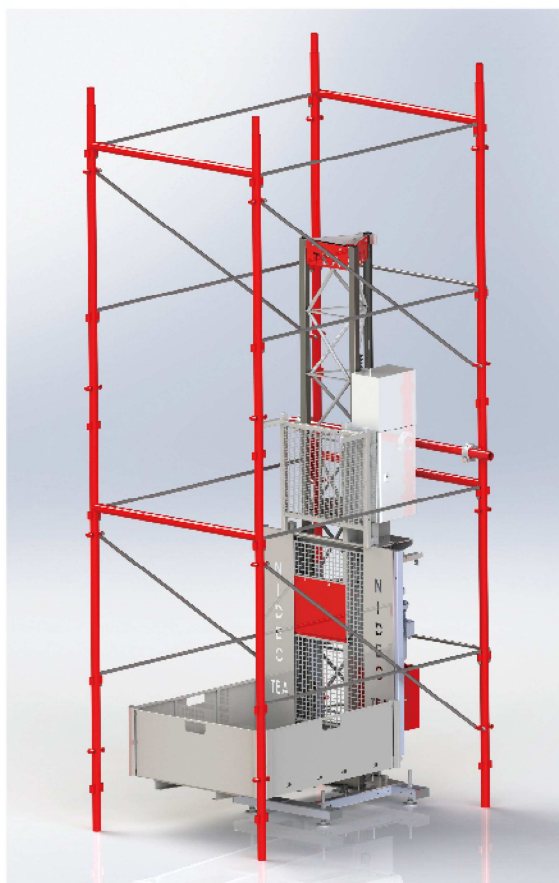

NIDEC LIFT SB240

240kg 積載リフト (人荷兼用)

- ロングスパンエレベーターを設置したいがスペースがない…
- EVシャフトの中に設置したいが、人も昇降させたい…
- 改修工事で住人さんと職人さんがエレベーターではち合わせする…
- 三相200Vを用意できない…

こんなお悩み、相互が解決します!!

- ◎ 足場1スパン (1200or900×1800) で設置可能。
- ◎ 单相200V (2.5kw) 仕様なので大規模改修工事などでも使用可能。
- ◎ オプションで各階停止も可能です。

荷物専用

人荷兼用

主要仕様及び寸法

荷物専用

人荷兼用

ベース形状

仕様

SB240

■ 型式	Nidec TEA
■ 型式	SB240
■ 積載荷重	240kg
■ 昇降速度	12.5m/min 50/60Hz
■ 電動機	2.5kw 4P
■ 有効荷台寸法(荷物専用)	1075 × (640 × 940) × H300
■ 有効荷台寸法(人荷兼用)	1060 × (560 × 860) × H2160
■ 操作方式	リモートコントロール(押釦)
■ 最大揚程	60m
■ 電源	単相 200/220v 50/60Hz
■ オプション	各階停止装置・呼び戻し装置