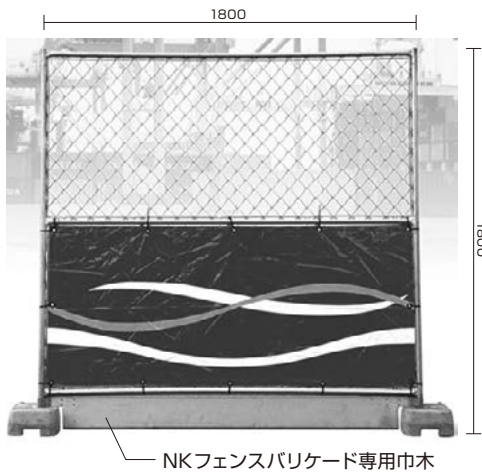

フェンスバリケード・プラフェンス

フェンスバリケード フェンスバリケード扉付

フェンスバリケード
取付金具(H鋼用)

NKフェンスバリケード ※上下メッシュで耐風性に優れています。

※扉付もあります

プラスチックフェンス(AKフェンス)

フェンス
ジョイント