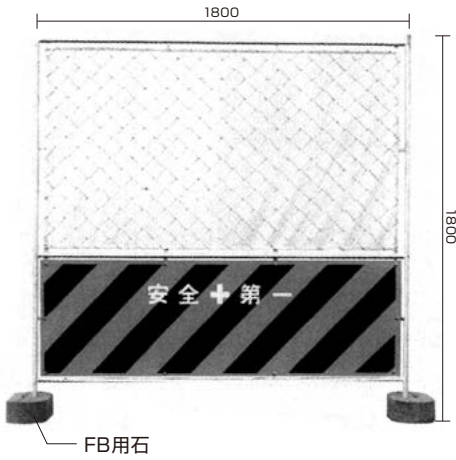

フェンスバリケード・プラフェンス

フェンスバリケード フェンスバリケード扉付

フェンスバリケード
取付金具(H鋼用)

NKフェンスバリケード ※上下メッシュで耐風性に優れています。

※扉付もあります

プラスチックフェンス(AKフェンス)

フェンス
ジョイント