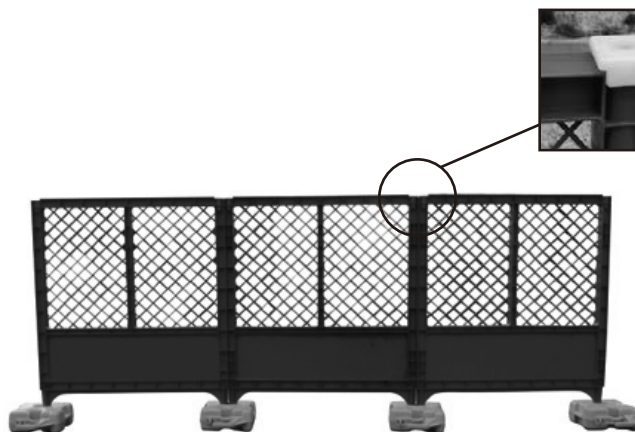

フェンスバリケード・プラフェンス

フェンスバリケード フェンスバリケード扉付

フェンスバリケード
取付金具(H鋼用)

NKフェンスバリケード ※上下メッシュで耐風性に優れています。

※扉付もあります

プラスチックフェンス(AKフェンス)

フェンス
ジョイント