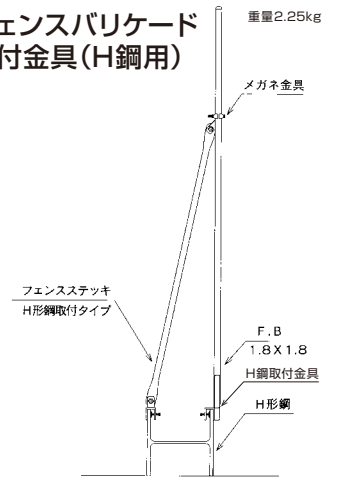

フェンスバリケード・プラフェンス

フェンスバリケード フェンスバリケード扉付

フェンスバリケード
取付金具(H鋼用)

NKフェンスバリケード ※上下メッシュで耐風性に優れています。

※扉付もあります

プラスチックフェンス(AKフェンス)

フェンス
ジョイント