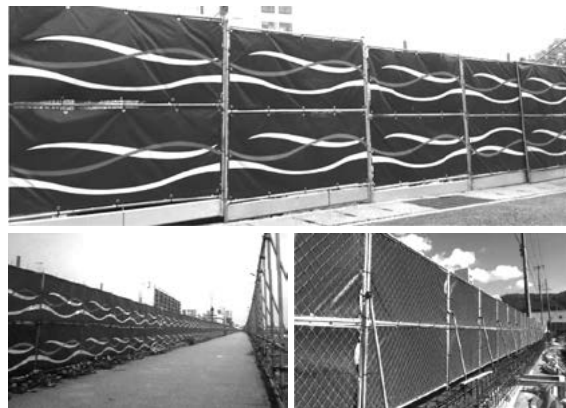

フェンスバリケード・プラフェンス

フェンスバリケード フェンスバリケード扉付

フェンスバリケード
取付金具(H鋼用)

NKフェンスバリケード ※上下メッシュで耐風性に優れています。

※扉付もあります

プラスチックフェンス(AKフェンス)

フェンス
ジョイント